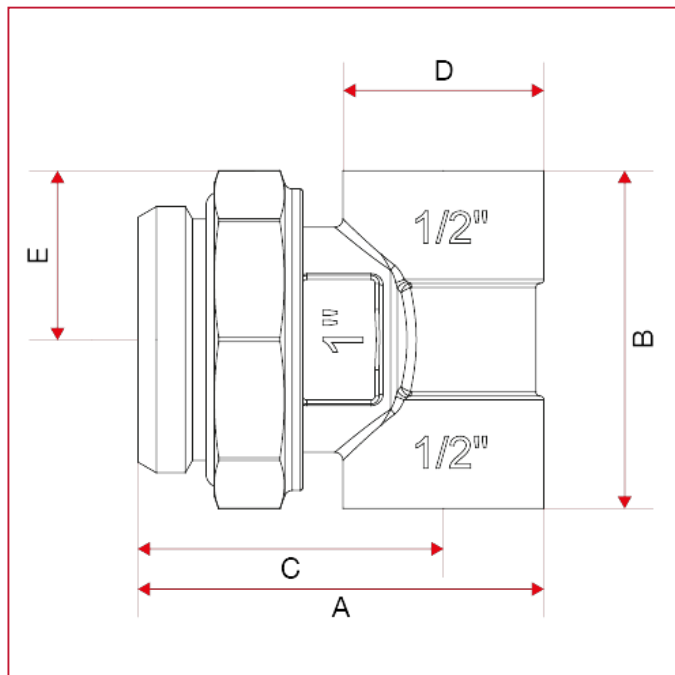

ПРИНАДЛЕЖНОСТИ ДЛЯ КОЛЛЕКТОРОВ

490S Регулируемый концевой фитинг для коллекторов НР

ГАБАРИТНЫЕ РАЗМЕРЫ

| | 1" | 1"1/4 |
|------------------------|------|-------|
| A | 50,5 | 50 |
| B | 42 | 50 |
| C | 38 | 37,5 |
| D | 25 | 25 |
| E | 21 | 25 |
| Kg/cm ² bar | 10 | 10 |
| LBS - psi | 145 | 145 |