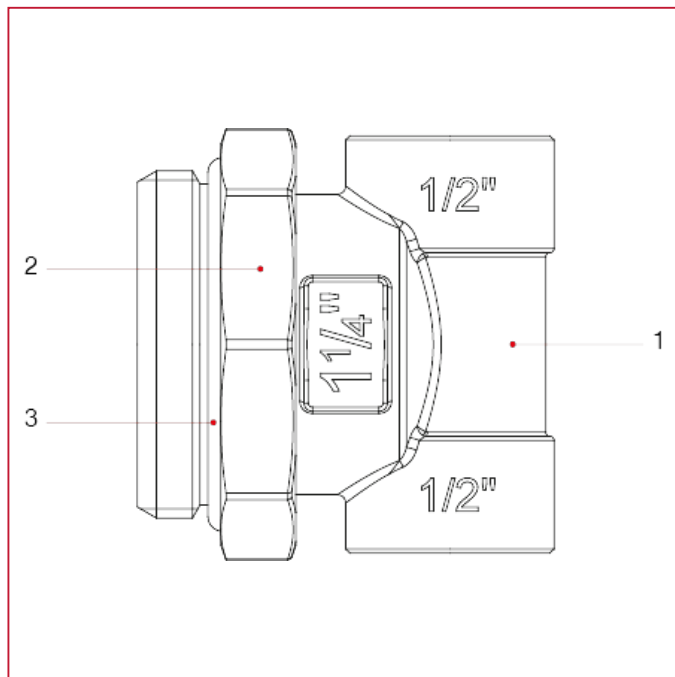

ACCESSORI PER COLLETTORI

490S Raccordo terminale maschio orientabile

MATERIALI misura 1"

POS.	DESCRIZIONE	N.	MATERIALE
1	Corpo	1	Ottone nichelato CW617N
2	Dado	1	Ottone nichelato CW617N
3	O-ring	1	NBR

ACCESSORI PER COLLETTORI

MATERIALI misura 1"1/4

POS.	DESCRIZIONE	N.	MATERIALE
1	Corpo	1	Ottone nichelato CW617N
2	Dado	1	Ottone nichelato CW617N
3	O-ring	1	NBR