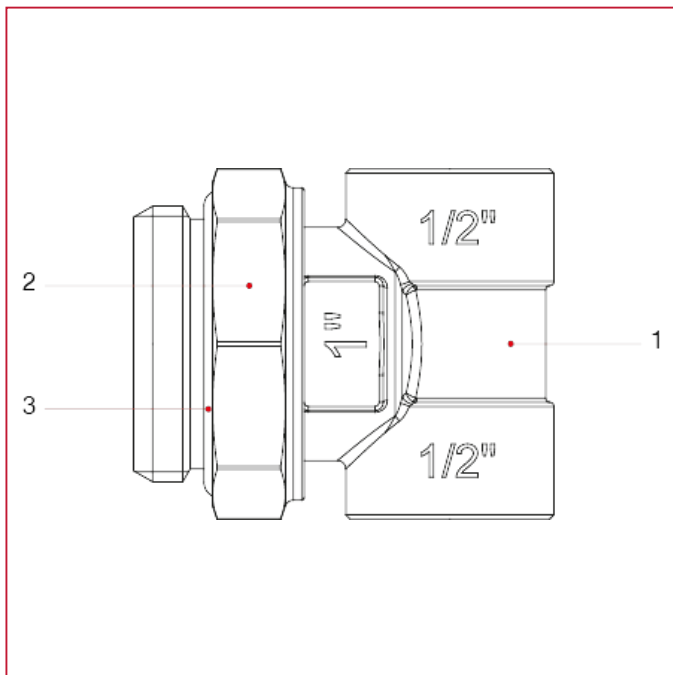

ACCESSORI PER COLLETTORI

490S Raccordo terminale maschio orientabile

MATERIALI misura 1"

POS.	DESCRIZIONE	N.	MATERIALE
1	Corpo	1	Ottone nichelato CW617N
2	Dado	1	Ottone nichelato CW617N
3	O-ring	1	NBR

ACCESSORI PER COLLETTORI

MATERIALI misura 1"1/4

POS.	DESCRIZIONE	N.	MATERIALE
1	Corpo	1	Ottone nichelato CW617N
2	Dado	1	Ottone nichelato CW617N
3	O-ring	1	NBR