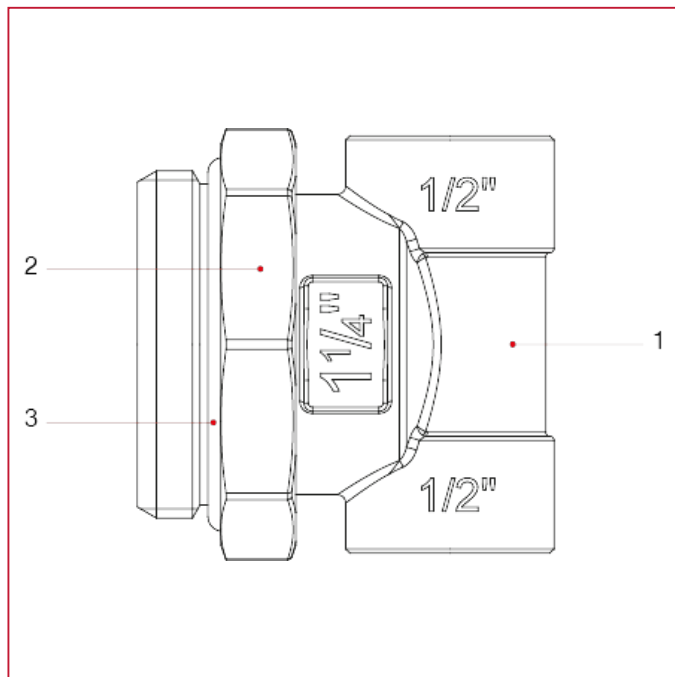

### 490S Raccord terminal mâle orientable

#### MATÉRIAUX taille 1"

POS.	DESCRIPTION	N.	MATÉRIAU
1	Corps	1	Laiton nickelé CW617N
2	Écrou	1	Laiton nickelé CW617N
3	Joint torique	1	NBR

### MATÉRIAUX taille 1"1/4

POS.	DESCRIPTION	N.	MATÉRIAU
1	Corps	1	Laiton nickelé CW617N
2	Écrou	1	Laiton nickelé CW617N
3	Joint torique	1	NBR