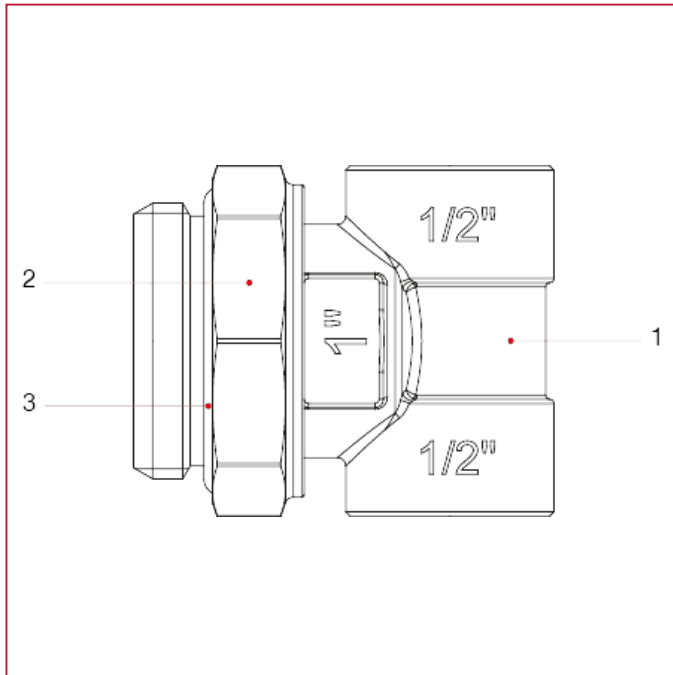

### 490S Raccord terminal mâle orientable

#### MATÉRIAUX taille 1"

POS.	DESCRIPTION	N.	MATÉRIAU
1	Corps	1	Laiton nickelé CW617N
2	Écrou	1	Laiton nickelé CW617N
3	Joint torique	1	NBR

### MATÉRIAUX taille 1"1/4

POS.	DESCRIPTION	N.	MATÉRIAU
1	Corps	1	Laiton nickelé CW617N
2	Écrou	1	Laiton nickelé CW617N
3	Joint torique	1	NBR