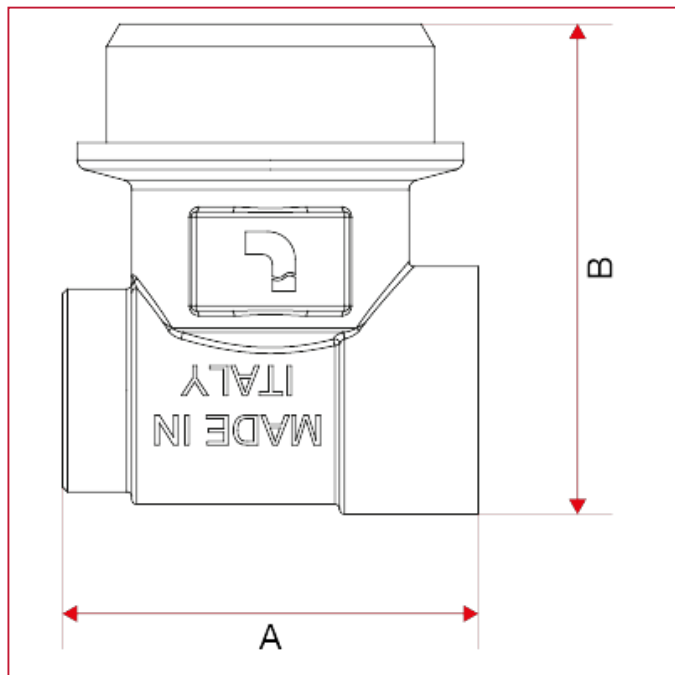

分水器配件

490 分水器外牙连接尾件配件

总尺寸

| | 3/4" | 1" | 1"1/4 |
|------------|------|------|-------|
| A | 42 | 42 | 50 |
| B | 47,5 | 49,5 | 50 |
| Kg/cm2 bar | 10 | 10 | 10 |
| LBS - psi | 145 | 145 | 145 |