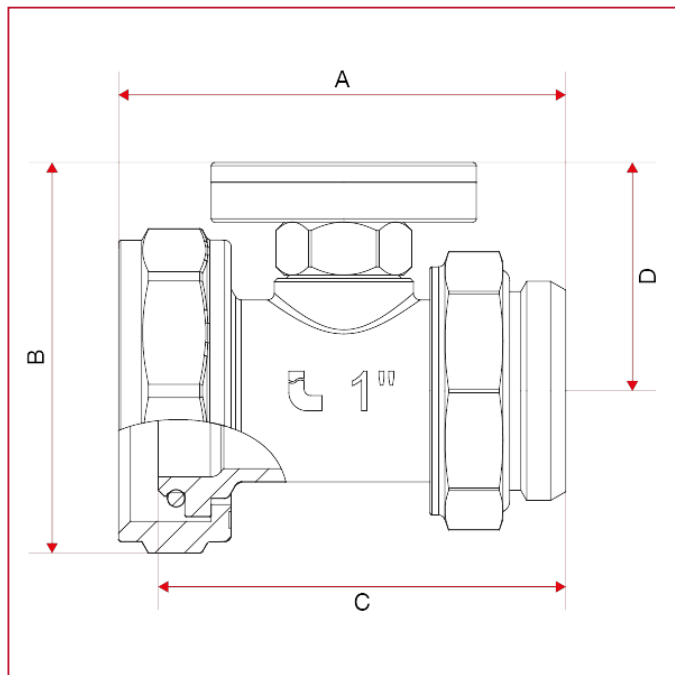

分水器配件

492BC 温度计配套的温度计连接件

总尺寸

	1"	1"1/4
A	67,5	79,5
B	49	55
C	61,5	73
D	34,5	39
Kg/cm ² bar	10	10
LBS - psi	145	145