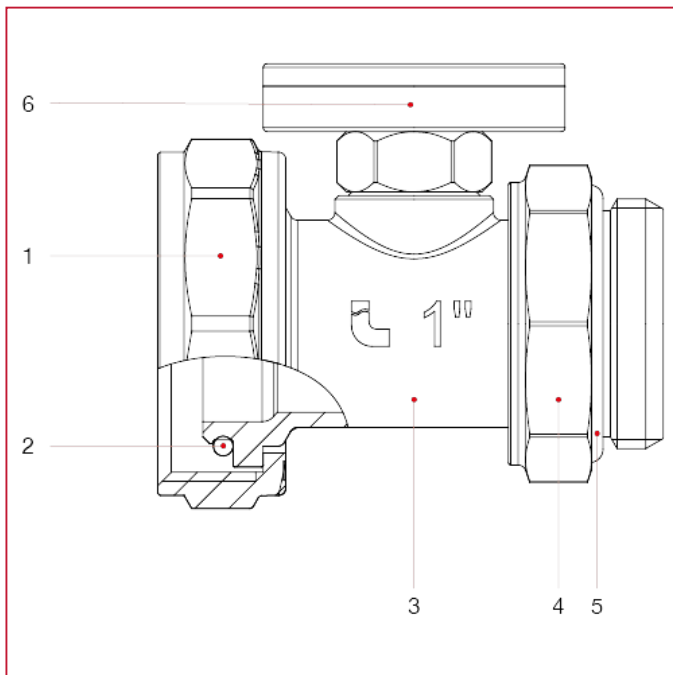

ZUBEHÖRE FÜR VORMONTIERTE HEIZKREISVERTEILER

492BC Drehbarer Thermometerstutzen mit Thermometer

WERKSTOFFE Größe 1"

POS.	BESCHREIBUNG	N.	MATERIAL
1	Mutter	1	Vernickeltes Messing CW617N
2	O-Ring	1	NBR
3	Thermometeranschluss	1	Vernickeltes Messing CW617N
4	Mutter	1	Vernickeltes Messing CW617N
5	O-Ring	1	NBR
6	Thermometer	1	Messing CW614N

ZUBEHÖRE FÜR VORMONTIERTE HEIZKREISVERTEILER

WERKSTOFFE Größe 1"1/4

POS.	BESCHREIBUNG	N.	MATERIAL
1	Mutter	1	Vernickeltes Messing CW617N
2	O-Ring	1	NBR
3	Thermometeranschluss	1	Vernickeltes Messing CW617N
4	Mutter	1	Vernickeltes Messing CW617N
5	O-Ring	1	NBR
6	Thermometer	1	Messing CW614N