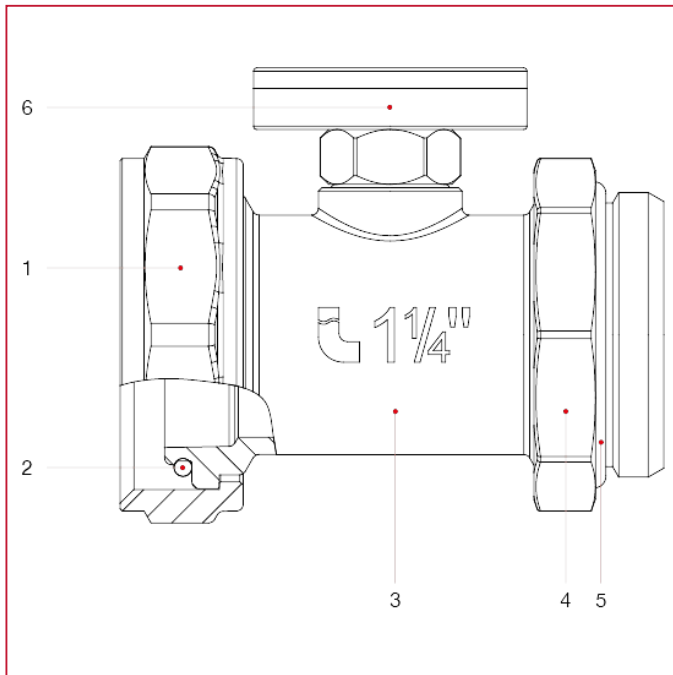

ZUBEHÖRE FÜR VORMONTIERTE HEIZKREISVERTEILER

492BC Drehbarer Thermometerstutzen mit Thermometer

WERKSTOFFE Größe 1"

POS.	BESCHREIBUNG	N.	MATERIAL
1	Mutter	1	Vernickeltes Messing CW617N
2	O-Ring	1	NBR
3	Thermometeranschluss	1	Vernickeltes Messing CW617N
4	Mutter	1	Vernickeltes Messing CW617N
5	O-Ring	1	NBR
6	Thermometer	1	Messing CW614N

ZUBEHÖRE FÜR VORMONTIERTE HEIZKREISVERTEILER

WERKSTOFFE Größe 1"1/4

POS.	BESCHREIBUNG	N.	MATERIAL
1	Mutter	1	Vernickeltes Messing CW617N
2	O-Ring	1	NBR
3	Thermometeranschluss	1	Vernickeltes Messing CW617N
4	Mutter	1	Vernickeltes Messing CW617N
5	O-Ring	1	NBR
6	Thermometer	1	Messing CW614N