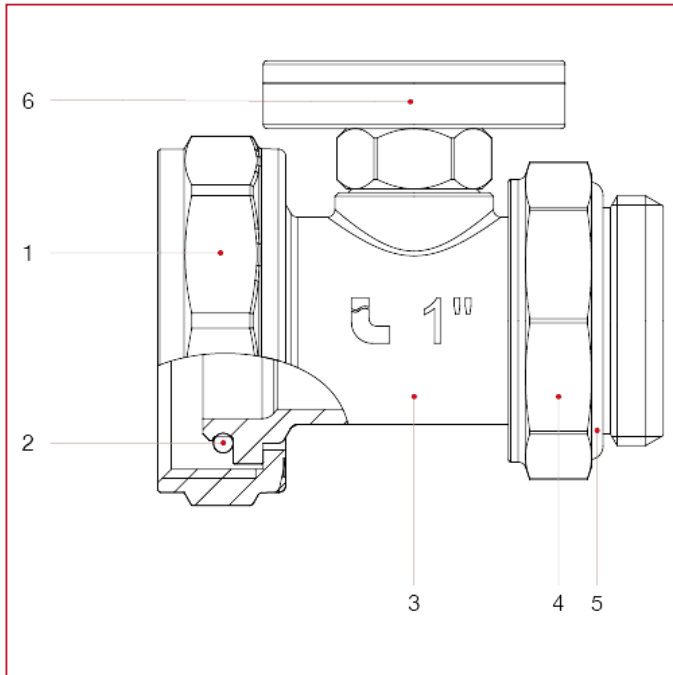

分水器配件

492BC 温度计配套的温度计连接件

规格 1" 材料

位置	产品说明	N.	材料
1	螺母	1	黄铜镀镍 CW617N
2	O 型圈	1	NBR
3	温度计配件	1	黄铜镀镍 CW617N
4	螺母	1	黄铜镀镍 CW617N
5	O 型圈	1	NBR
6	温度计	1	黄铜 CW614N

分水器配件

规格 1"1/4 材料

位置	产品说明	N.	材料
1	螺母	1	黄铜镀镍 CW617N
2	O 型圈	1	NBR
3	温度计配件	1	黄铜镀镍 CW617N
4	螺母	1	黄铜镀镍 CW617N
5	O 型圈	1	NBR
6	温度计	1	黄铜 CW614N