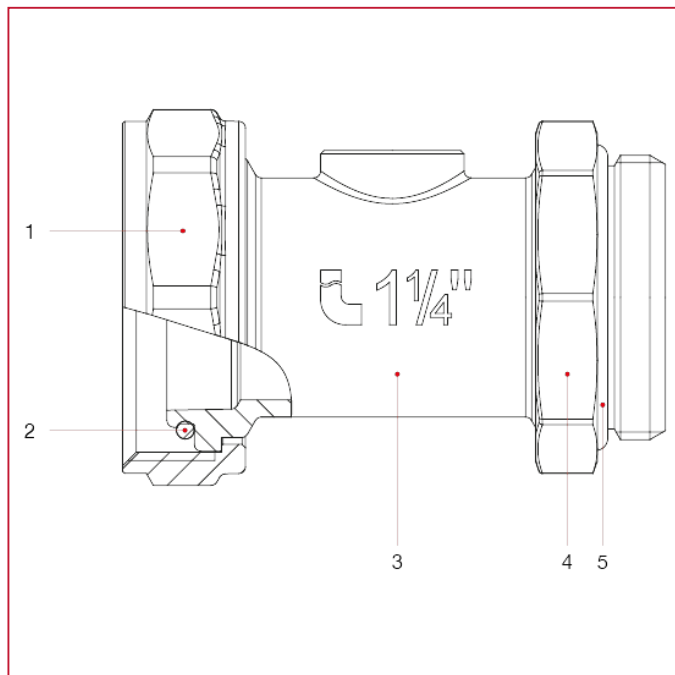

### 492B Raccord porte-thermomètre orientable

MATÉRIAUX taille 1"

POS.	DESCRIPTION	N.	MATÉRIAU
1	Écrou	1	Laiton nickelé CW617N
2	Joint torique	1	NBR
3	Raccord porte-thermomètre	1	Laiton nickelé CW617N
4	Écrou	1	Laiton nickelé CW617N
5	Joint torique	1	NBR

### MATÉRIAUX taille 1"1/4

POS.	DESCRIPTION	N.	MATÉRIAU
1	Écrou	1	Laiton nickelé CW617N
2	Joint torique	1	NBR
3	Raccord porte-thermomètre	1	Laiton nickelé CW617N
4	Écrou	1	Laiton nickelé CW617N
5	Joint torique	1	NBR