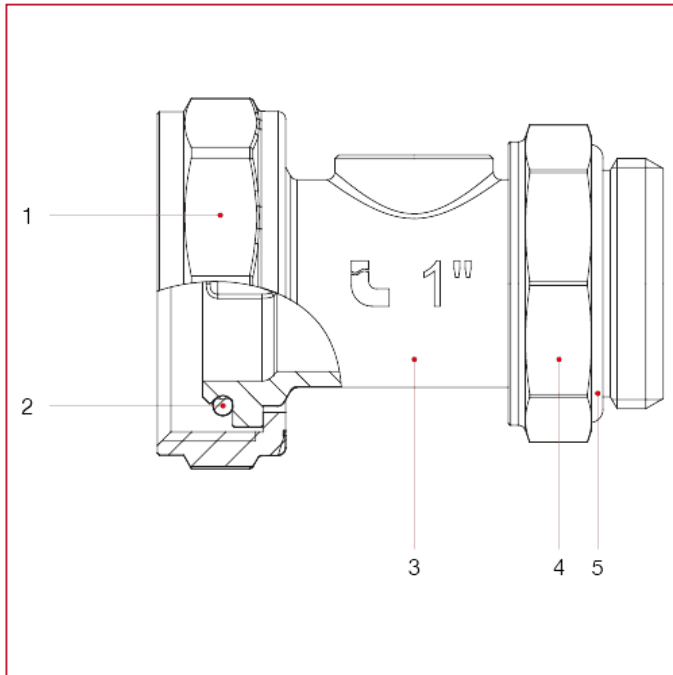

### 492B Raccord porte-thermomètre orientable

MATÉRIAUX taille 1"

POS.	DESCRIPTION	N.	MATÉRIAU
1	Écrou	1	Laiton nickelé CW617N
2	Joint torique	1	NBR
3	Raccord porte-thermomètre	1	Laiton nickelé CW617N
4	Écrou	1	Laiton nickelé CW617N
5	Joint torique	1	NBR

### MATÉRIAUX taille 1"1/4

POS.	DESCRIPTION	N.	MATÉRIAU
1	Écrou	1	Laiton nickelé CW617N
2	Joint torique	1	NBR
3	Raccord porte-thermomètre	1	Laiton nickelé CW617N
4	Écrou	1	Laiton nickelé CW617N
5	Joint torique	1	NBR