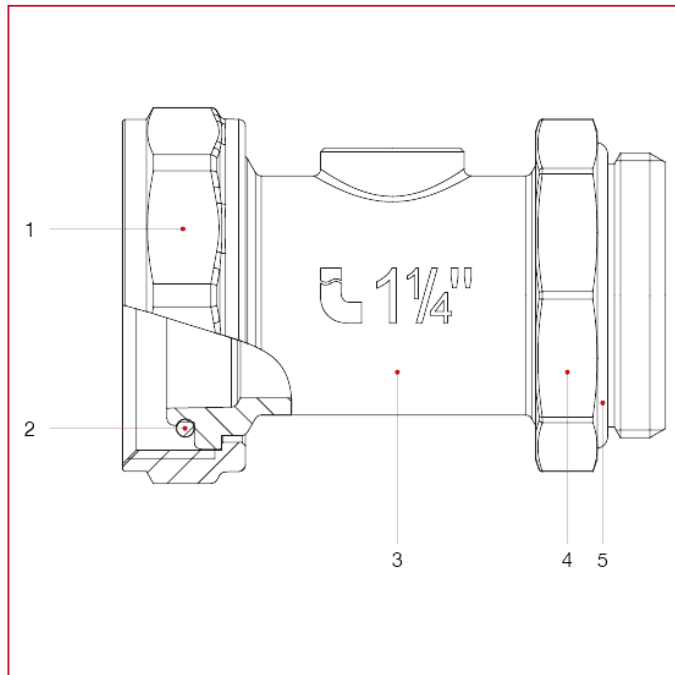

ACCESSORI PER COLLETTORI

492B Raccordo portatermometro orientabile

MATERIALI misura 1"

POS.	DESCRIZIONE	N.	MATERIALE
1	Dado	1	Ottone nichelato CW617N
2	O-ring	1	NBR
3	Raccordo portatermometro	1	Ottone nichelato CW617N
4	Dado	1	Ottone nichelato CW617N
5	O-ring	1	NBR

ACCESSORI PER COLLETTORI

MATERIALI misura 1"1/4

POS.	DESCRIZIONE	N.	MATERIALE
1	Dado	1	Ottone nichelato CW617N
2	O-ring	1	NBR
3	Raccordo portatermometro	1	Ottone nichelato CW617N
4	Dado	1	Ottone nichelato CW617N
5	O-ring	1	NBR