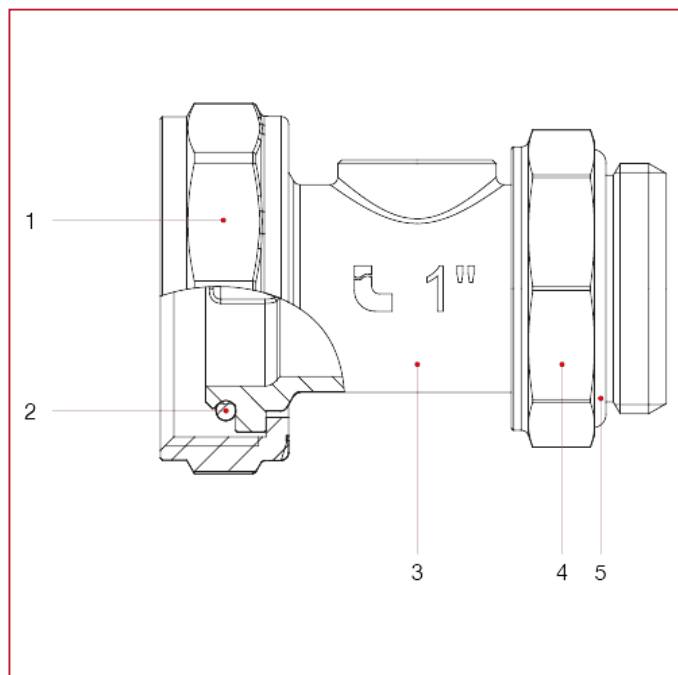

ACCESSORI PER COLLETTORI

492B Raccordo portatermometro orientabile

MATERIALI misura 1"

POS.	DESCRIZIONE	N.	MATERIALE
1	Dado	1	Ottone nichelato CW617N
2	O-ring	1	NBR
3	Raccordo portatermometro	1	Ottone nichelato CW617N
4	Dado	1	Ottone nichelato CW617N
5	O-ring	1	NBR

ACCESSORI PER COLLETTORI

MATERIALI misura 1"1/4

POS.	DESCRIZIONE	N.	MATERIALE
1	Dado	1	Ottone nichelato CW617N
2	O-ring	1	NBR
3	Raccordo portatermometro	1	Ottone nichelato CW617N
4	Dado	1	Ottone nichelato CW617N
5	O-ring	1	NBR