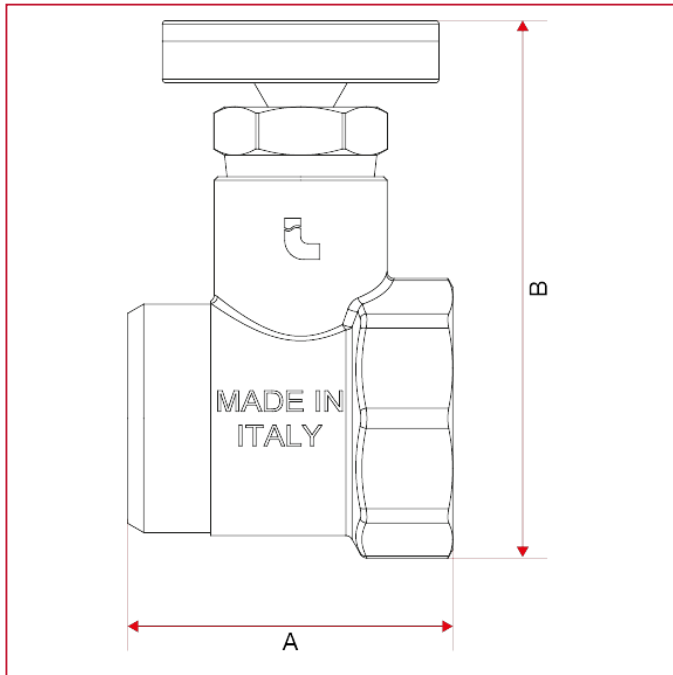

ACCESORIOS PARA COLECTORES

492C Racor portatermómetro con termómetro

Dimensiones totales

	1"
A	47
B	78
Kg/cm ² bar	10
LBS - psi	145