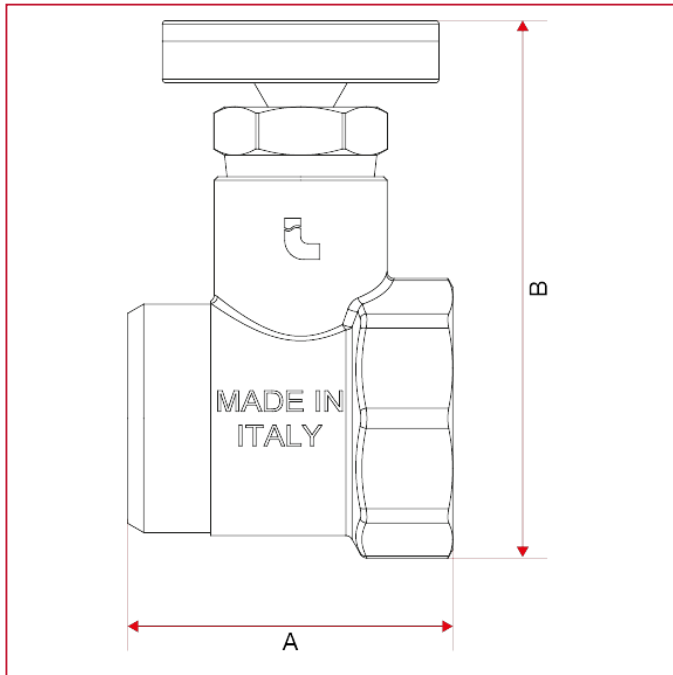

### 492С Фитинг для термометра в комплекте с термометром

#### ГАБАРИТНЫЕ РАЗМЕРЫ

	1"
A	47
B	78
Kg/cm <sup>2</sup> bar	10
LBS - psi	145