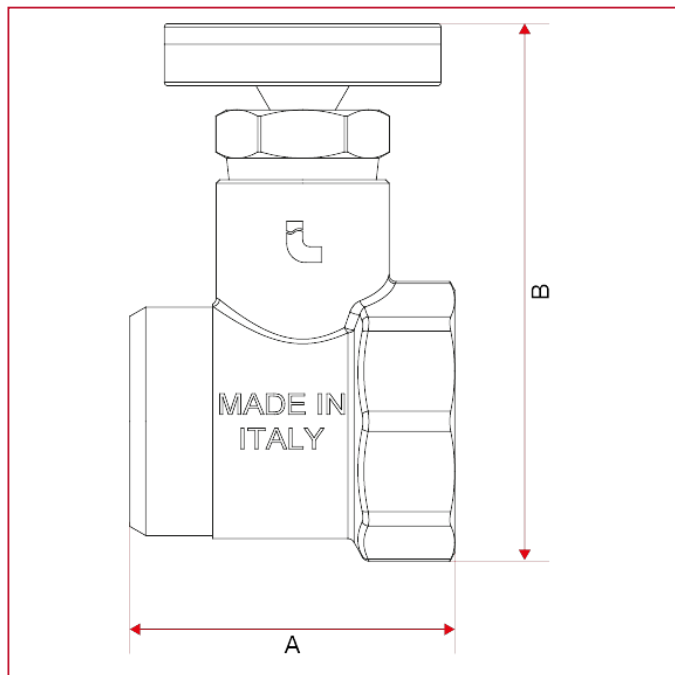

分水器配件

492C 温度计配套的温度计连接件

总尺寸

	1"
A	47
B	78
Kg/cm ² bar	10
LBS - psi	145