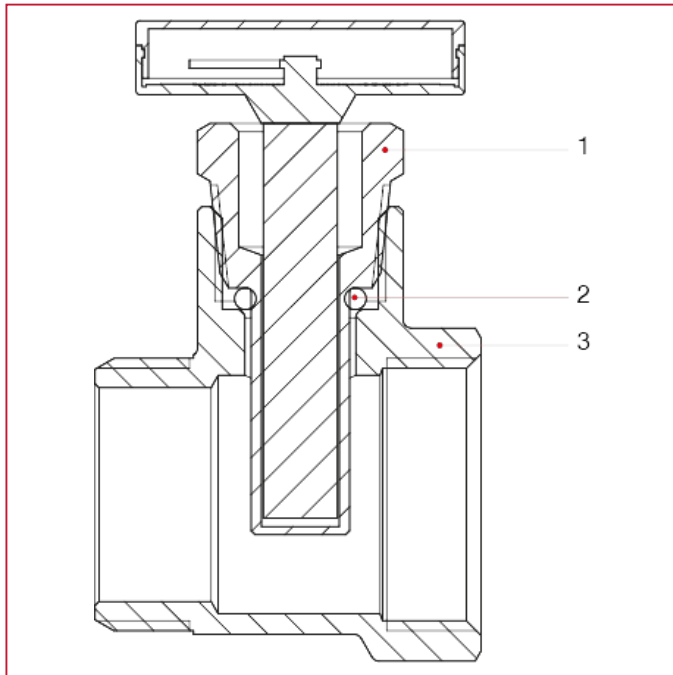

分水器配件

492C 温度计配套的温度计连接件

材料

| 位置 | 产品说明 | N. | 材料 |
|----|------|----|-------------|
| 1 | 温度计 | 1 | 黄铜 CW614N |
| 2 | O 型圈 | 1 | NBR |
| 3 | 主体 | 1 | 黄铜镀镍 CW617N |