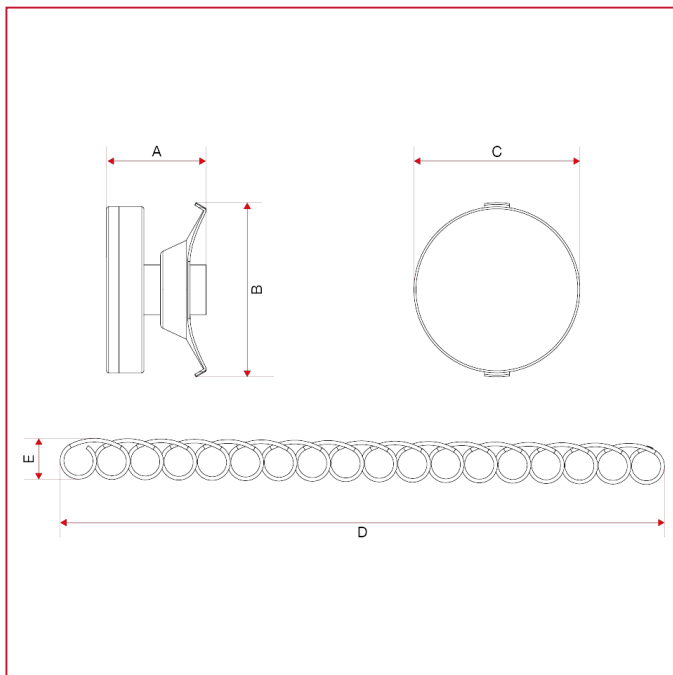

分水器配件

492N 表面温度计

总尺寸

A	19,5
B	42
C	40,5
D	125
E	10,5