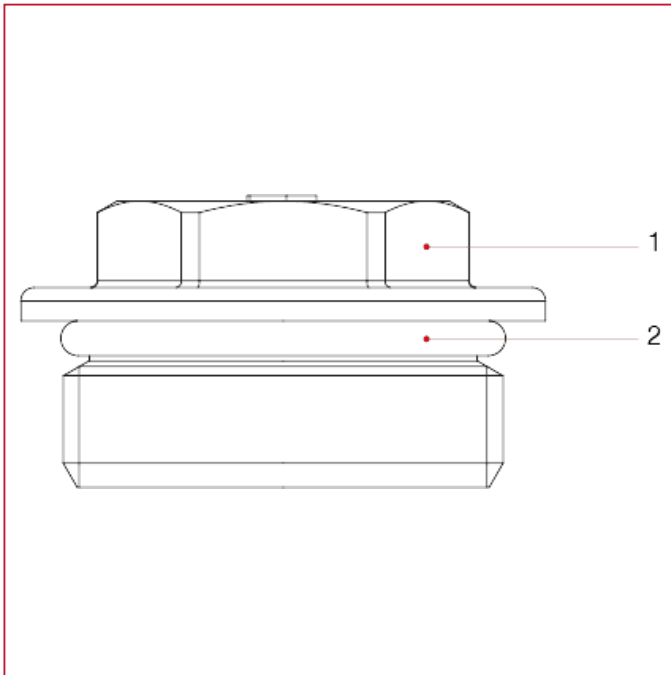

#### WERKSTOFFE

POS.	BESCHREIBUNG	N.	MATERIAL
1	Kappe	1	Vernickeltes Messing CW617N
2	O-Ring	1	EPDM