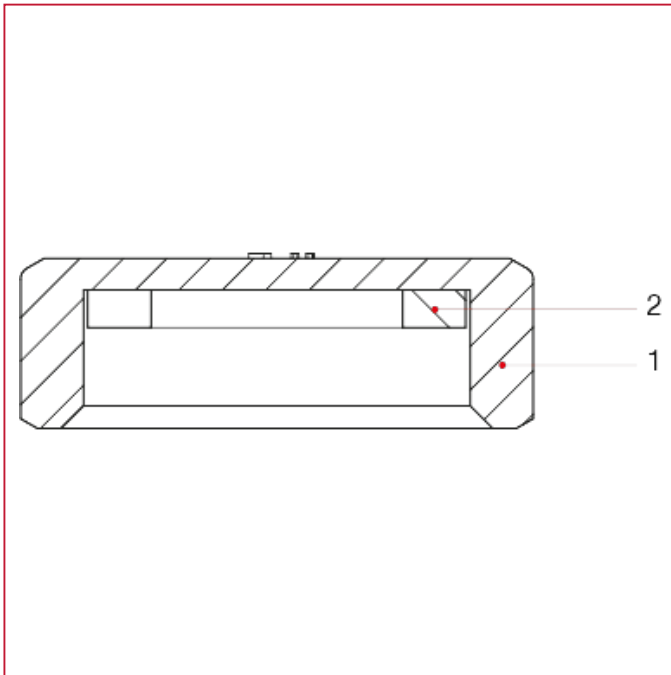

## 496 Blindstopfen mit Innengewinde und Dichtung

### WERKSTOFFE

POS.	BESCHREIBUNG	N.	MATERIAL
1	Kappe	1	Vernickeltes Messing CW617N
2	Dichtung	1	NBR