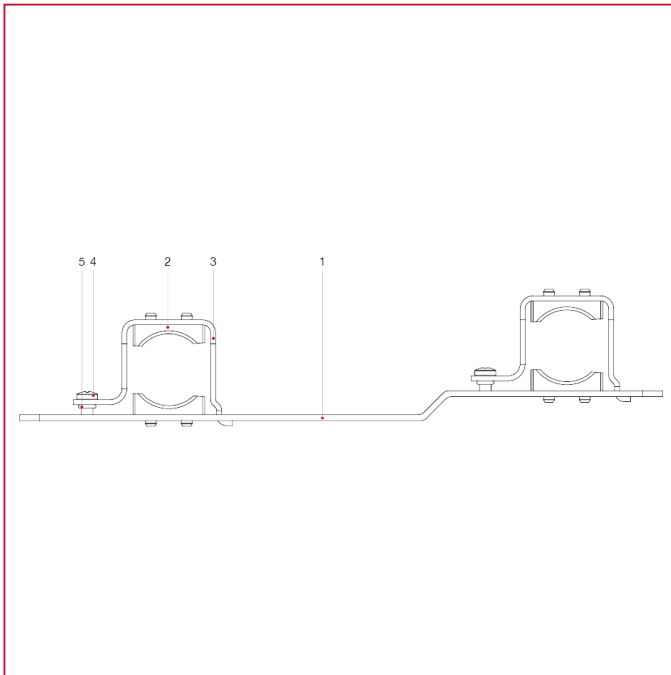

# REGELGRUPPE MIT FESTWERTREGELUNG

**498ST** Befestigungshalterungen aus Edelstahl für Metallkästen Art. 498 - 498R

**WERKSTOFFE Art.498STK Größe 1"**

POS.	BESCHREIBUNG	N.	MATERIAL
1	Halterung	2	Stahl-P11
2	Dübel	8	TPE - 95 SHORE A
3	Schelle	4	Stahl-P11
4	Schraube	4	Verzinkter Stahl C4C
5	O-Ring	4	NBR