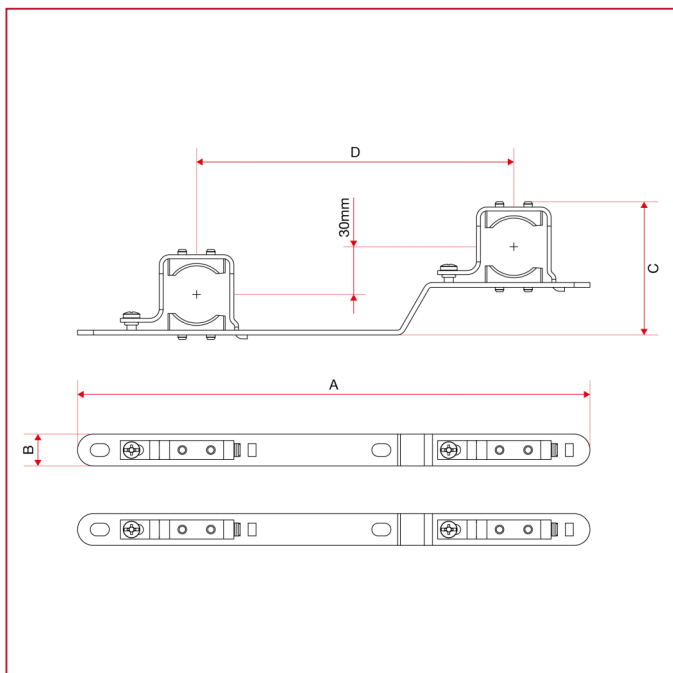

GESAMTABMESSUNGEN Art.498STKM