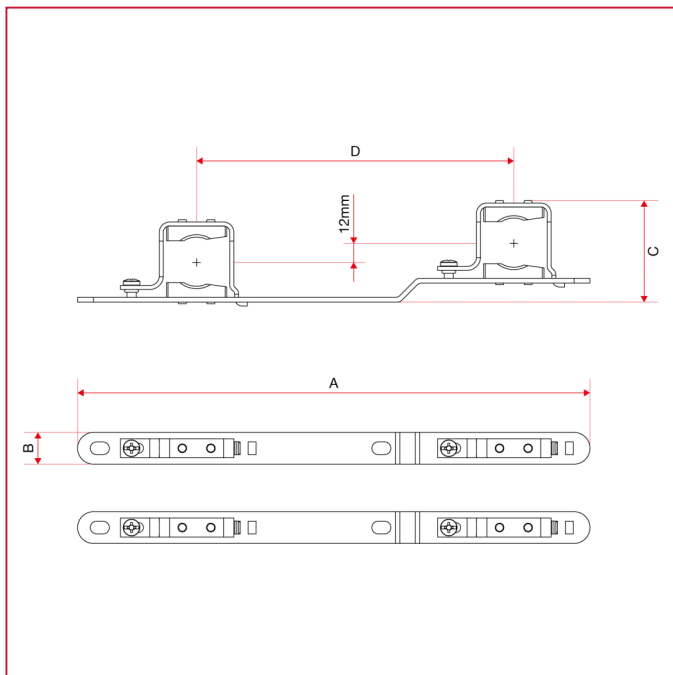

## 498ST Befestigungshalterungen aus Edelstahl für Metallkästen Art. 498 - 498R

### 498STK

	1"
A	323
B	20
C	66
D	200

## 498STKM

	1"
A	323
B	20
C	84
D	200