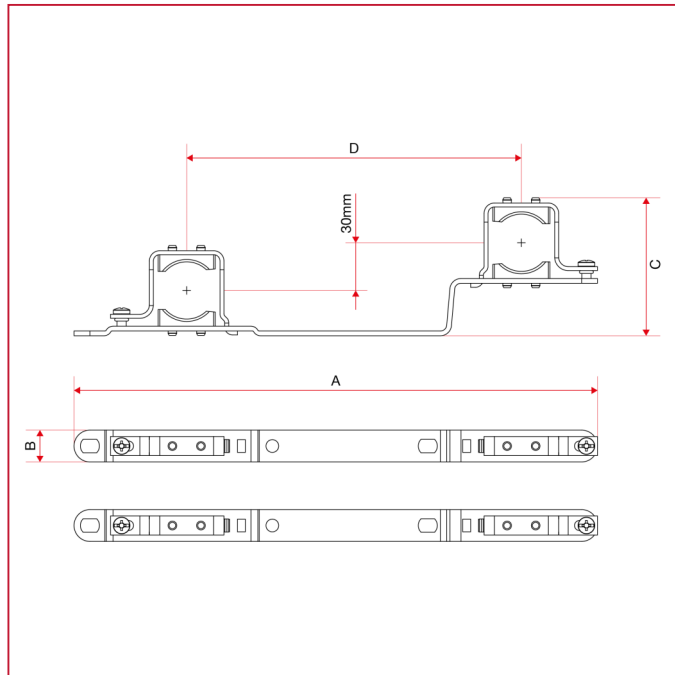

CASSETTE IN METALLO

498STKM

	1"
A	323
B	20
C	84
D	200

INGOMBRI art.498STKMB

498STKMB

	1"
A	330
B	20
C	87
D	211