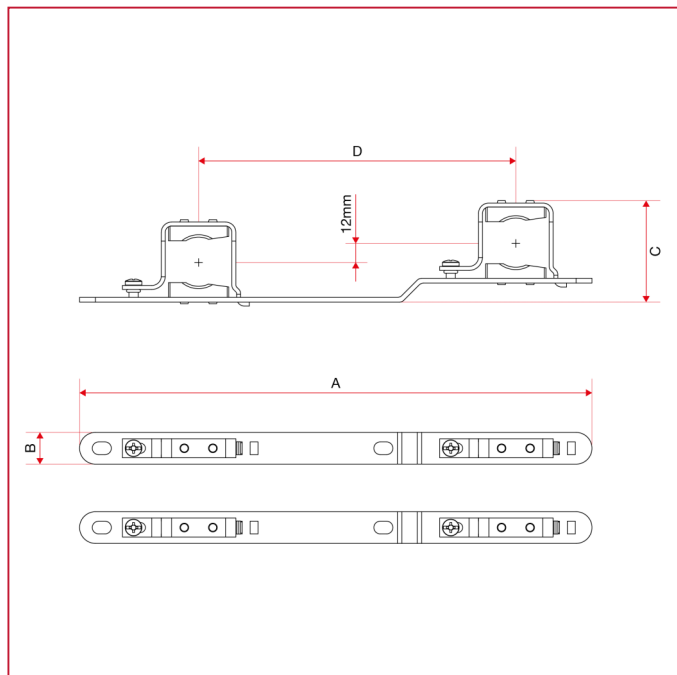

## CASSETTE IN METALLO

**498ST** Staffe di fissaggio in acciaio per cassette in metallo art. 498 - 498R

### 498STK

	1"
A	323
B	20
C	66
D	200

### 498STKM

	1"
A	323
B	20
C	84
D	200

### 498STKMB

	1"
A	330
B	20
C	87
D	211