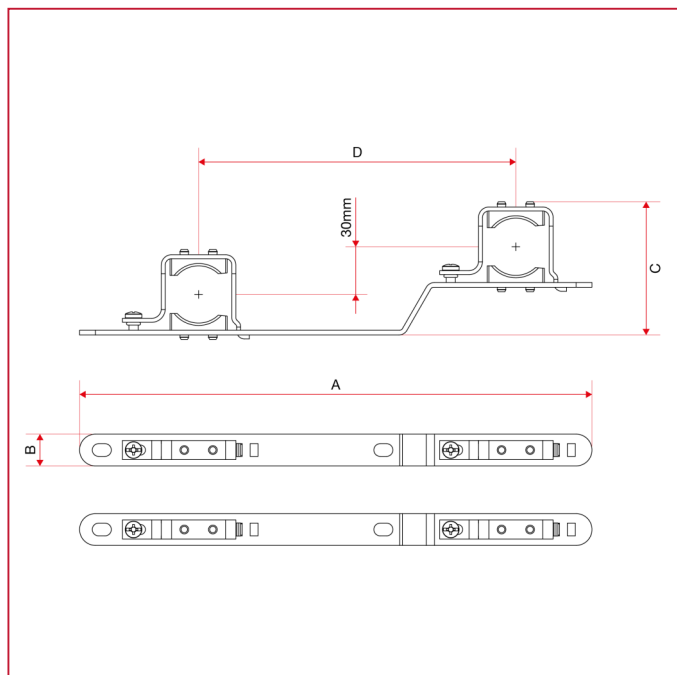

INGOMBRI art.498STKM