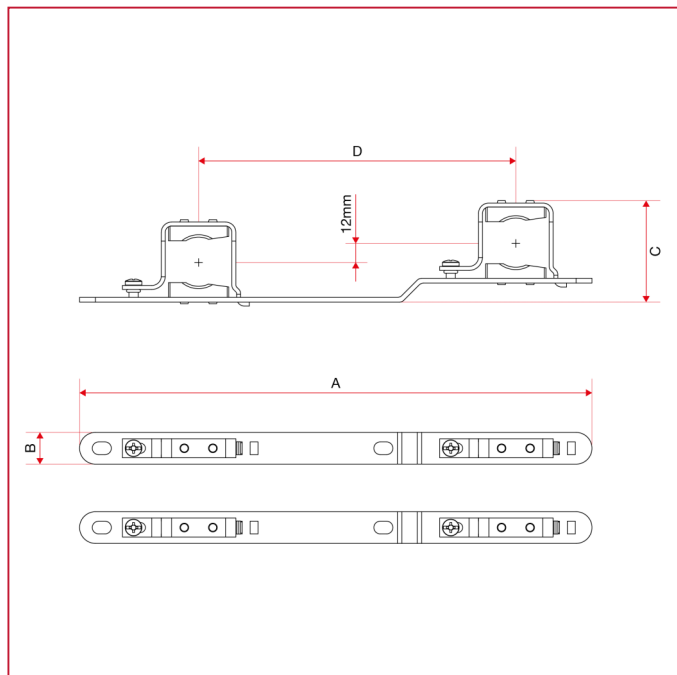

МЕТАЛЛИЧЕСКИЙ КОЛЛЕКТОРНЫЙ ШКАФ

498ST Установочные кронштейны для металлических шкафов арт. 498 - 498R

ГАБАРИТНЫЕ РАЗМЕРЫ арт. 498STK

498STK

| | 1" |
|---|-----|
| A | 323 |
| B | 20 |
| C | 66 |
| D | 200 |

ГАБАРИТНЫЕ РАЗМЕРЫ арт. 498STKM

МЕТАЛЛИЧЕСКИЙ КОЛЛЕКТОРНЫЙ ШКАФ

498STKM

| | 1" |
|---|-----|
| A | 323 |
| B | 20 |
| C | 84 |
| D | 200 |

ГАБАРИТНЫЕ РАЗМЕРЫ арт. 498STKMB

498STKMB

| | 1" |
|---|-----|
| A | 330 |
| B | 20 |
| C | 87 |
| D | 211 |