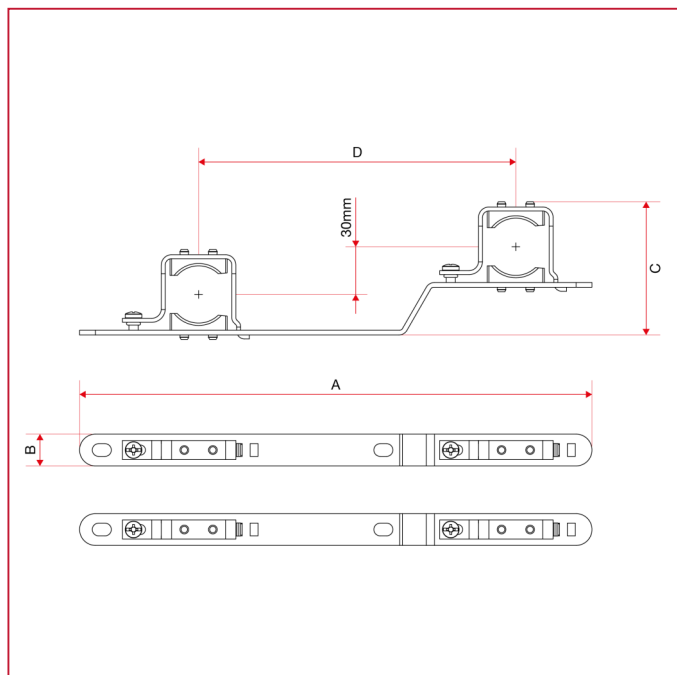

МЕТАЛЛИЧЕСКИЙ КОЛЛЕКТОРНЫЙ ШКАФ

498ST Установочные кронштейны для металлических шкафов арт. 498 - 498R

ГАБАРИТНЫЕ РАЗМЕРЫ арт. 498STK

498STK

| | 1" |
|---|-----|
| A | 323 |
| B | 20 |
| C | 66 |
| D | 200 |

ГАБАРИТНЫЕ РАЗМЕРЫ арт. 498STKM

МЕТАЛЛИЧЕСКИЙ КОЛЛЕКТОРНЫЙ ШКАФ

498STKM

| | 1" |
|---|-----|
| A | 323 |
| B | 20 |
| C | 84 |
| D | 200 |

ГАБАРИТНЫЕ РАЗМЕРЫ арт. 498STKMB

498STKMB

| | 1" |
|---|-----|
| A | 330 |
| B | 20 |
| C | 87 |
| D | 211 |