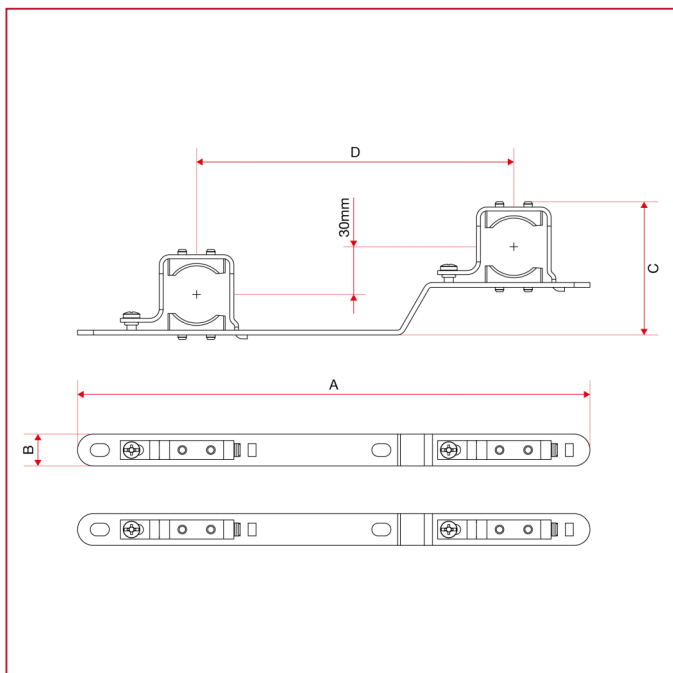

METALLKASTEN FÜR VERTEILER

498ST Befestigungshalterungen aus Edelstahl für Metallkästen Art. 498 - 498R

GESAMTABMESSUNGEN Art.498STK

498STK

	3/4"	1"	1"1/4
A	323	323	323
B	20	20	20
C	64	66	73
D	200	200	200

GESAMTABMESSUNGEN Art.498STKM

METALLKASTEN FÜR VERTEILER

498STKM

	1"
A	323
B	20
C	84
D	200

GESAMTABMESSUNGEN Art.498STKMB

498STKMB

	1"
A	330
B	20
C	87
D	211