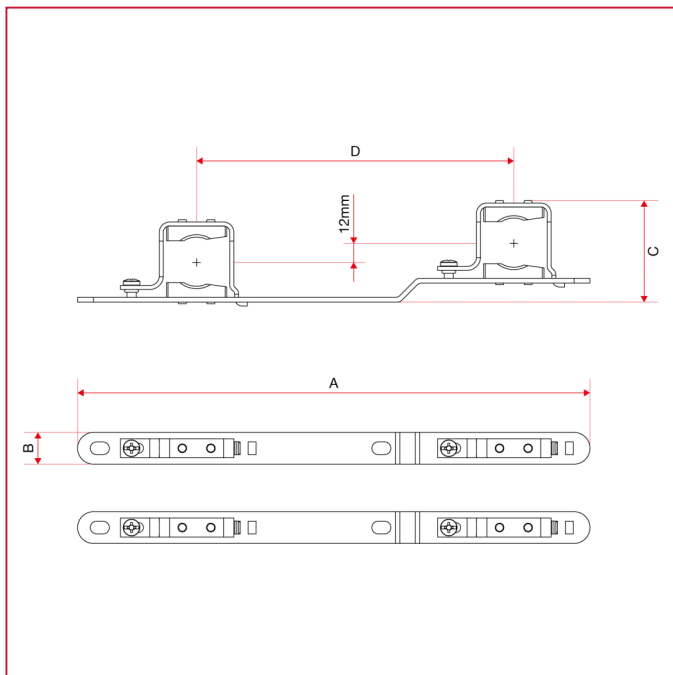

METALLKASTEN FÜR VERTEILER

498ST Befestigungshalterungen aus Edelstahl für Metallkästen Art. 498 - 498R

GESAMTABMESSUNGEN Art.498STK

498STK

	3/4"	1"	1"1/4
A	323	323	323
B	20	20	20
C	64	66	73
D	200	200	200

GESAMTABMESSUNGEN Art.498STKM

METALLKASTEN FÜR VERTEILER

498STKM

	1"
A	323
B	20
C	84
D	200

GESAMTABMESSUNGEN Art.498STKMB

498STKMB

	1"
A	330
B	20
C	87
D	211