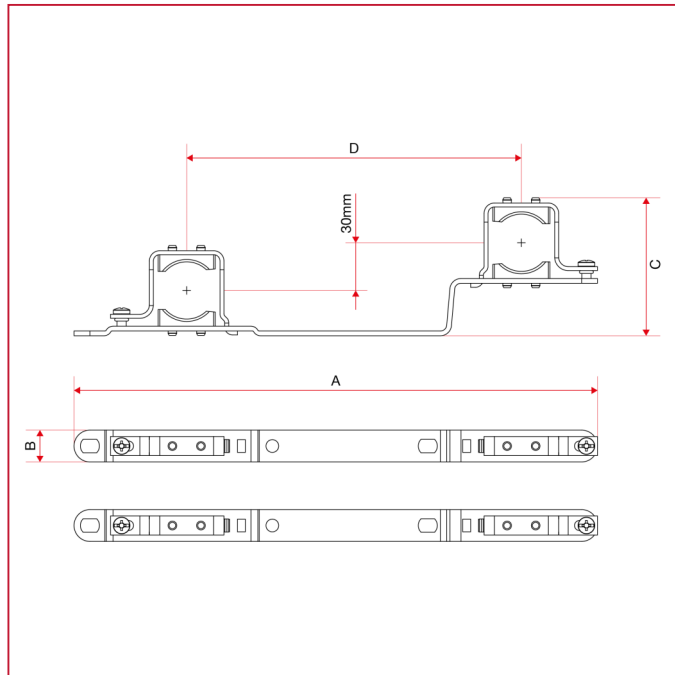

METALLKASTEN FÜR VERTEILER

498ST Befestigungshalterungen aus Edelstahl für Metallkästen Art. 498 - 498R

GESAMTABMESSUNGEN Art.498STK

498STK

	3/4"	1"	1"1/4
A	323	323	323
B	20	20	20
C	64	66	73
D	200	200	200

GESAMTABMESSUNGEN Art.498STKM

METALLKASTEN FÜR VERTEILER

498STKM

	1"
A	323
B	20
C	84
D	200

GESAMTABMESSUNGEN Art.498STKMB

498STKMB

	1"
A	330
B	20
C	87
D	211