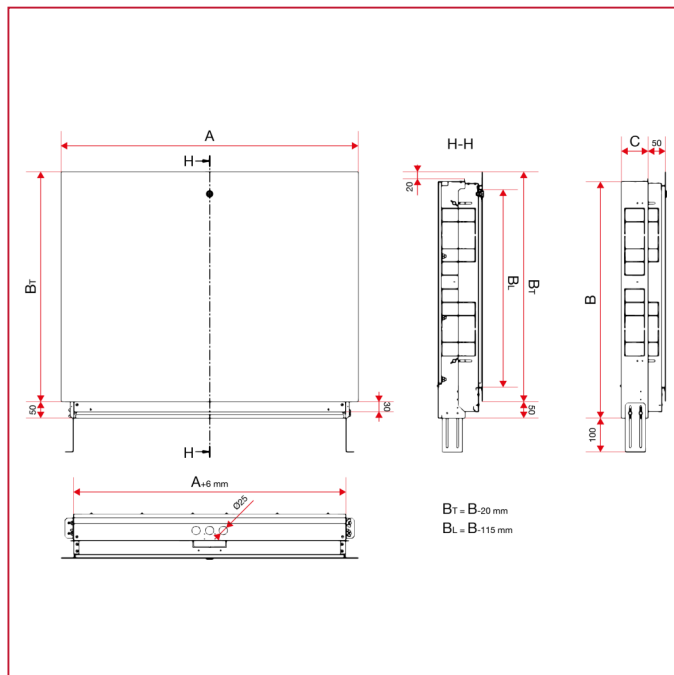

METALLKASTEN FÜR VERTEILER

498 Metallkasten für Verteiler

GESAMTABMESSUNGEN

	500x500x (80-130)	600x500x (80-130)	700x500x (80-130)	800x500x (80-130)	900x500x (80-130)	1000x500 x(80-130)	1100x500 x(80-130)
A	500	600	700	800	900	1000	1100
B	600	600	600	600	600	600	600
C	80	80	80	80	80	80	80