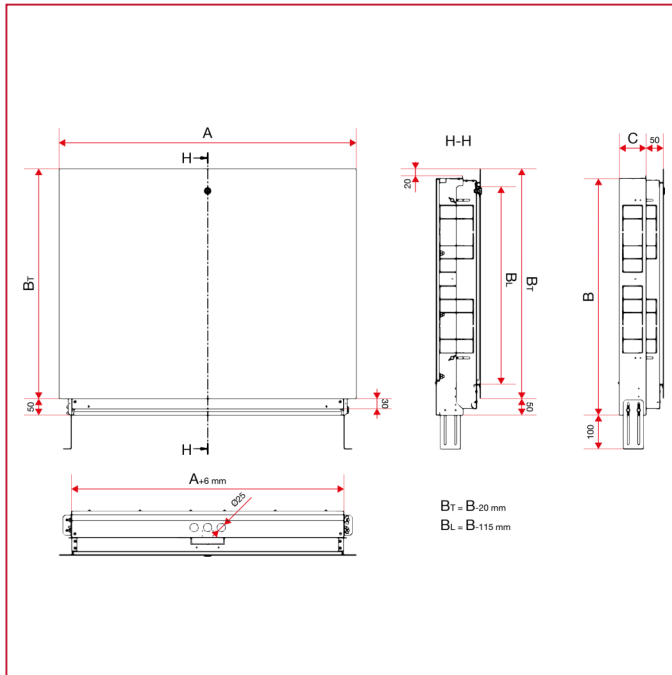

CAJA METÁLICA

498 Caja metálica para colectores

Dimensiones totales

	500x500x (80-130)	600x500x (80-130)	700x500x (80-130)	800x500x (80-130)	900x500x (80-130)	1000x500 x(80-130)	1100x500 x(80-130)
A	500	600	700	800	900	1000	1100
B	600	600	600	600	600	600	600
C	80	80	80	80	80	80	80