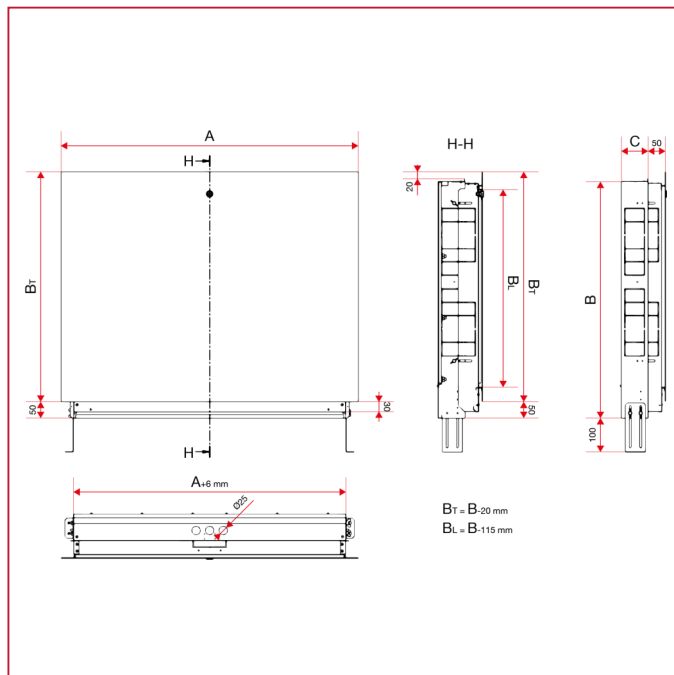

COFFRETS MÉTALLIQUES

498 Coffret métallique pour collecteurs

DIMENSIONS

| | 500x500x (80-130) | 600x500x (80-130) | 700x500x (80-130) | 800x500x (80-130) | 900x500x (80-130) | 1000x500 x(80-130) | 1100x500 x(80-130) |
|---|----------------------|----------------------|----------------------|----------------------|----------------------|-----------------------|-----------------------|
| A | 500 | 600 | 700 | 800 | 900 | 1000 | 1100 |
| B | 600 | 600 | 600 | 600 | 600 | 600 | 600 |
| C | 80 | 80 | 80 | 80 | 80 | 80 | 80 |