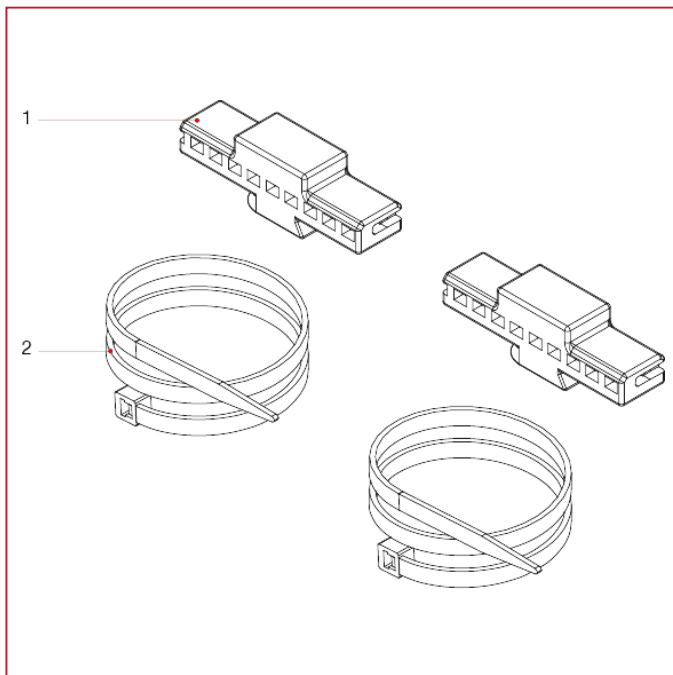

UNIVERSALKASTEN AUS KUNSTSTOFF

499CC Bausatz für die Befestigung komplanarer Verteiler am Kunststoffkasten

WERKSTOFFE

POS.	BESCHREIBUNG	N.	MATERIAL
1	Halterung	2	Polypropylen
2	Schelle	2	Nylon