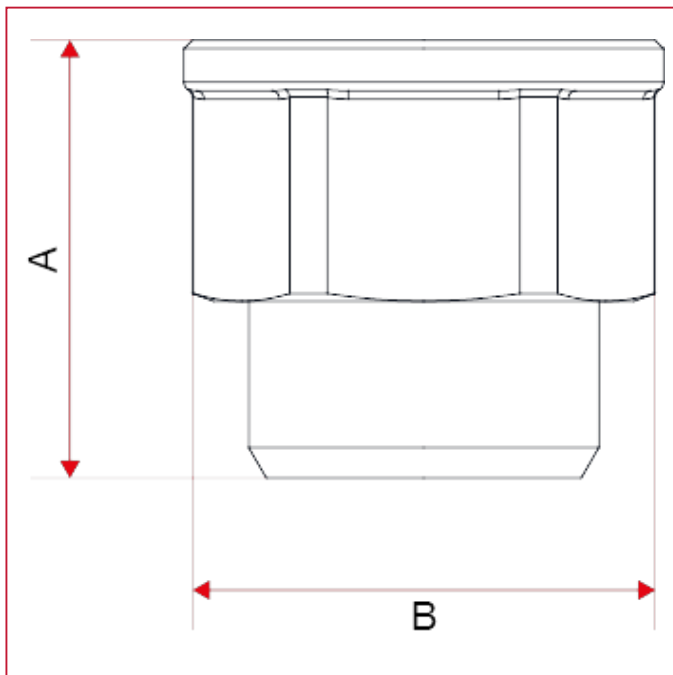

RACCORDS POUR TUBES MULTICOUCHE, PER, POLYBUTYLÈNE ET CUIVRE

509 Raccord droit femelle

DIMENSIONS

509 Tailles disponibles 1/2"x1/2" - 1/2"Mx3/4"F - 3/4"x3/4" eurokonus

	1/2"x1/2"	1/2"x3/4"	3/4"x3/4"
A	26	28	30
B	27,5	33	33
Kg/cm ² bar	20	20	20
LBS - psi	290	290	290