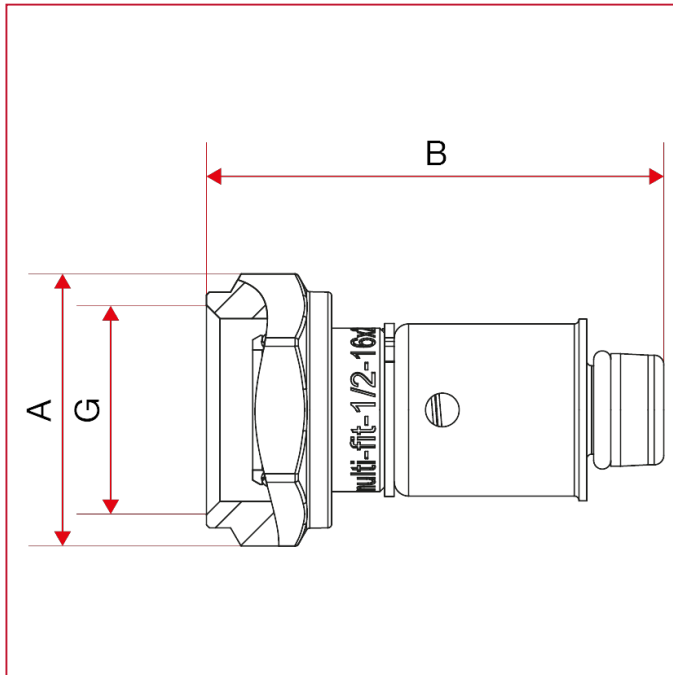

510 Multi-Fit® соединение прямое ВР

ГАБАРИТНЫЕ РАЗМЕРЫ

510 Доступные размеры с гайкой 1/2"

	14x2	16x2	16x2,25	18x2	20x2	20x2,25	20x2,5
A	28,3	28,3	28,3	28,3	28,3	28,3	28,3
B	46	47,5	47,5	46	46	46	46
G	1/2"	1/2"	1/2"	1/2"	1/2"	1/2"	1/2"
Kg/cm ² bar	20	20	20	20	20	20	20
LBS - psi	290	290	290	290	290	290	290

510 Доступные размеры с гайкой 3/4" ЕВРОКОНУС

	16x2	18x2	20x2	20x2,25	25x2,5	26x3
A	33	33	33	33	33	33
B	48,5	47	47	47	52	52
G	3/4"	3/4"	3/4"	3/4"	3/4"	3/4"
Kg/cm ² bar	20	20	20	20	20	20
LBS - psi	290	290	290	290	290	290

510 Доступные размеры с гайкой 1"

	25x2,5	26x3	32x3
A	40,5	40,5	40,5
B	58,5	58,5	63
G	1"	1"	1"
Kg/cm ² bar	20	20	20
LBS - psi	290	290	290