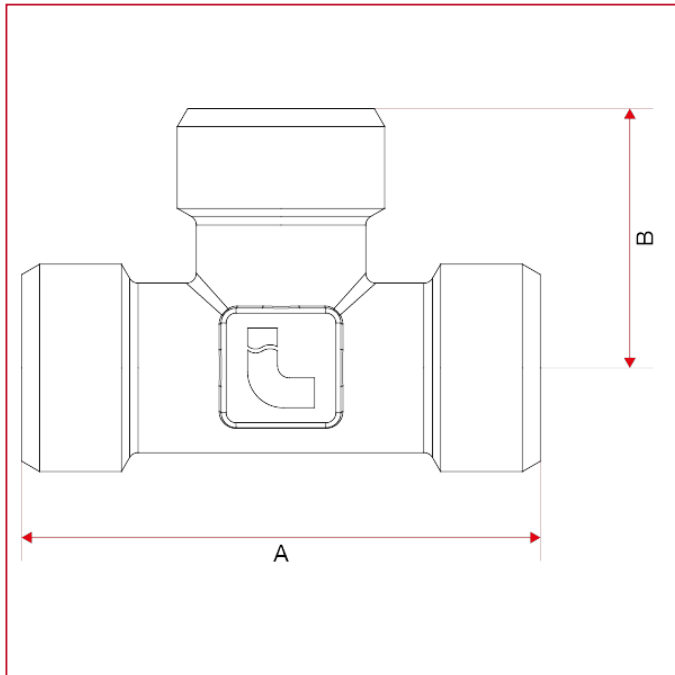

## 用于多层管、PEX 管、聚丁烯管和铜管的管件

### 530 等径三通连接件

总尺寸

530 可提供规格：1/2"x1/2"x1/2"、3/4"x3/4"x3/4"eurokonus、1"x1"x1"

	1/2"	3/4"	1"
A	52	64	68
B	26	32	34
Kg/cm2 bar	20	20	20
LBS - psi	290	290	290