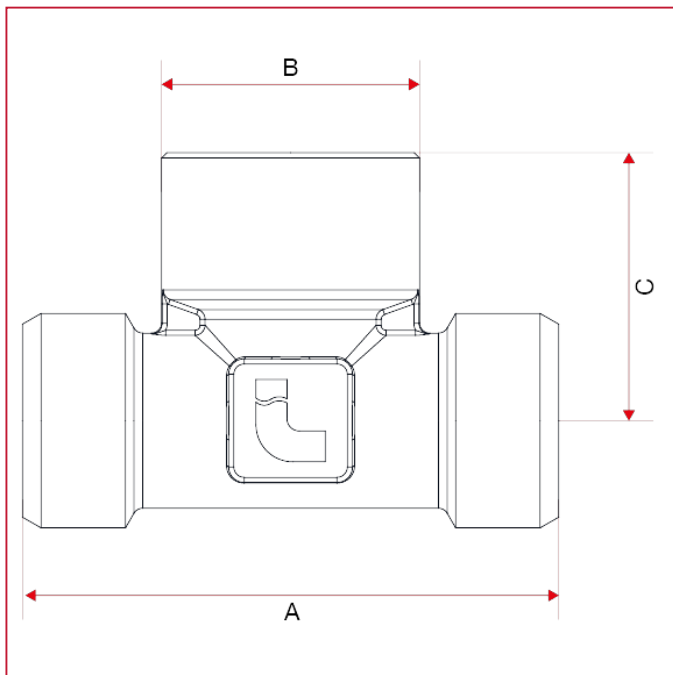

RACCORDS POUR TUBES MULTICOUCHE, PER, POLYBUTYLÈNE ET CUIVRE

535 Raccord en T femelle

DIMENSIONS

535 Tailles disponibles 1/2"x1/2"x1/2" - 3/4"x3/4"x3/4" eurokonus

	1/2"	3/4"
A	52	64
B	26	31
C	25	32
Kg/cm ² bar	20	20
LBS - psi	290	290