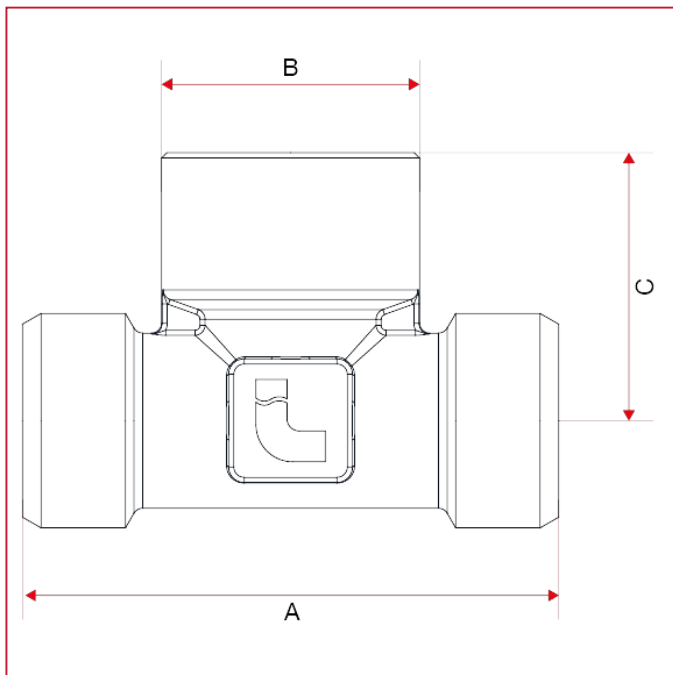

用于多层管、PEX 管、聚丁烯管和铜管的管件

535 内牙三通连接件

总尺寸

535 可提供规格：1/2"x1/2"x1/2"、3/4"x3/4"x3/4"eurokonus

	1/2"	3/4"
A	52	64
B	26	31
C	25	32
Kg/cm2 bar	20	20
LBS - psi	290	290