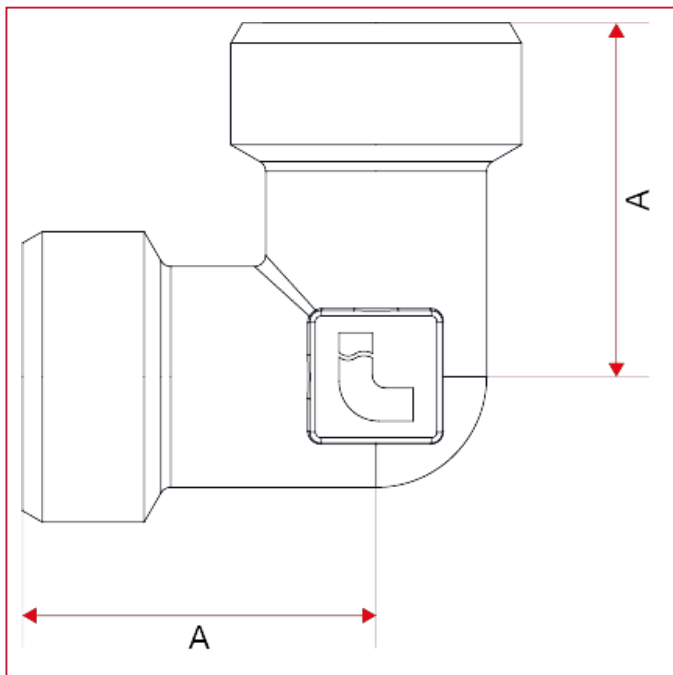

RACCORDS POUR TUBES MULTICOUCHE, PER, POLYBUTYLÈNE ET CUIVRE

540 Raccord coudé mâle

DIMENSIONS

540 Tailles disponibles 1/2"x1/2" - 1/2"x3/4" eurokonus - 3/4"x3/4" eurokonus - 1"x1"

	1/2"x1/2"	1/2"x3/4"	3/4"x3/4"	1"x1"
A	26	30	32	34
Kg/cm ² bar	20	20	20	20
LBS - psi	290	290	290	290