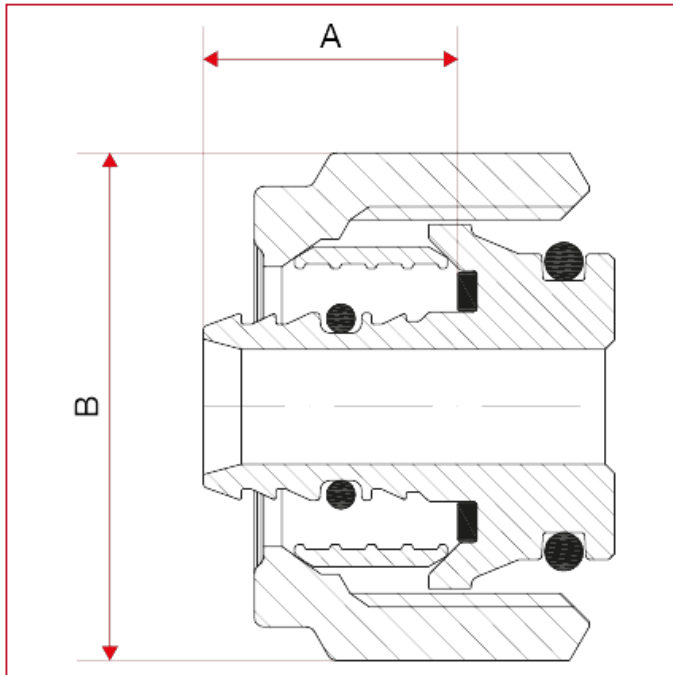

ANSCHLÜSSE FÜR MULTILAYER, PEX, POLYBUTYLEN UND KUPFER

595M Druckanschluss für Verbundrohr

GESAMTABMESSUNGEN

595M Größen mit 1/2" -Mutter

	1/2"-14X 2	1/2"-16X 2	1/2"-16X 2,25
A	13,3	13	13
B	Es. Ch. 24	Es. Ch. 24	Es. Ch. 24

595M Größen mit 3/4"-Mutter EUROKONUS angepasst

	3/4"-16X 2	3/4"-18X 2	3/4"-20X 2
A	14	14	14
B	Es. Ch. 26	Es. Ch. 26	Es. Ch. 26