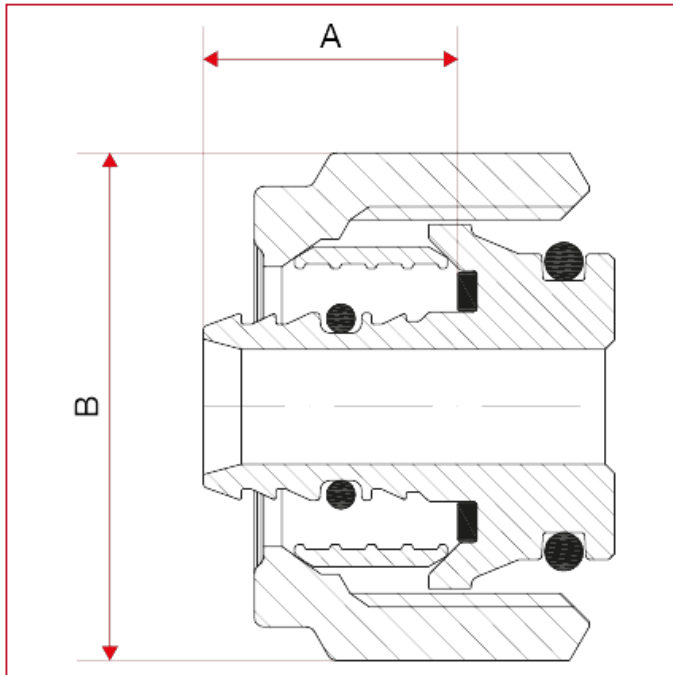

## 595M Racor de compresión para tubo multicapa

### Dimensiones totales

### 595M medidas con tuerca de 1/2"

	1/2"-14X 2	1/2"-16X 2	1/2"-16X 2,25
A	13,3	13	13
B	Es. Ch. 24	Es. Ch. 24	Es. Ch. 24

### 595M medidas con tuerca de 3/4" adecuado EUROKONUS

	3/4"-16X 2	3/4"-18X 2	3/4"-20X 2
A	14	14	14
B	Es. Ch. 26	Es. Ch. 26	Es. Ch. 26