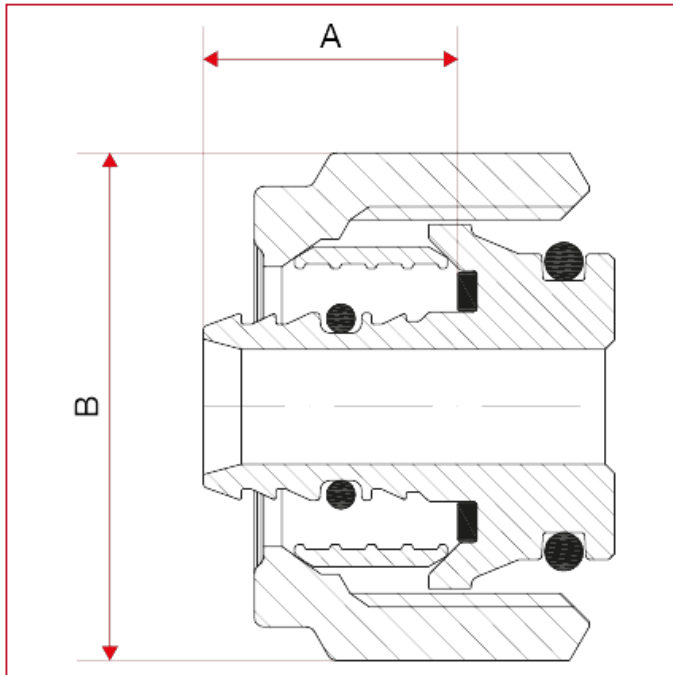

RACCORDI PER TUBO MULTISTRATO, PEX, POLIBUTILENE E RAME

595M Raccordo a compressione per tubo multistrato

INGOMBRI

595M misure con dado da 1/2"

	1/2"-14X 2	1/2"-16X 2	1/2"-16X 2,25
A	13,3	13	13
B	Es. Ch. 24	Es. Ch. 24	Es. Ch. 24

595M misure con dado da 3/4" adatto EUROKONUS

	3/4"-16X 2	3/4"-18X 2	3/4"-20X 2
A	14	14	14
B	Es. Ch. 26	Es. Ch. 26	Es. Ch. 26