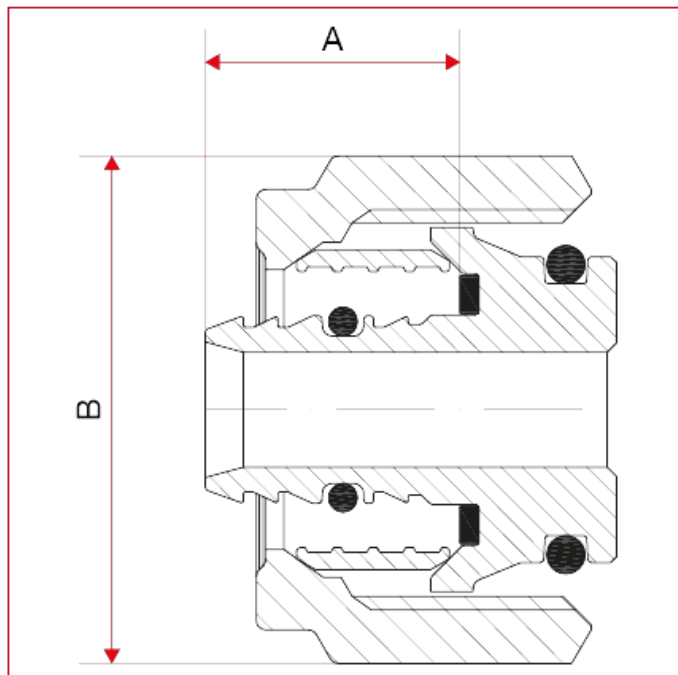

595M Прижимный разъем для многослойной трубы

ГАБАРИТНЫЕ РАЗМЕРЫ

595M Доступные размеры с гайкой 1/2"

	1/2"-14X 2	1/2"-16X 2	1/2"-16X 2,25
A	13,3	13	13
B	Es. Ch. 24	Es. Ch. 24	Es. Ch. 24

595M Доступные размеры с гайкой 3/4" ЕВРОКОНУС

	3/4"-16X 2	3/4"-18X 2	3/4"-20X 2
A	14	14	14
B	Es. Ch. 26	Es. Ch. 26	Es. Ch. 26