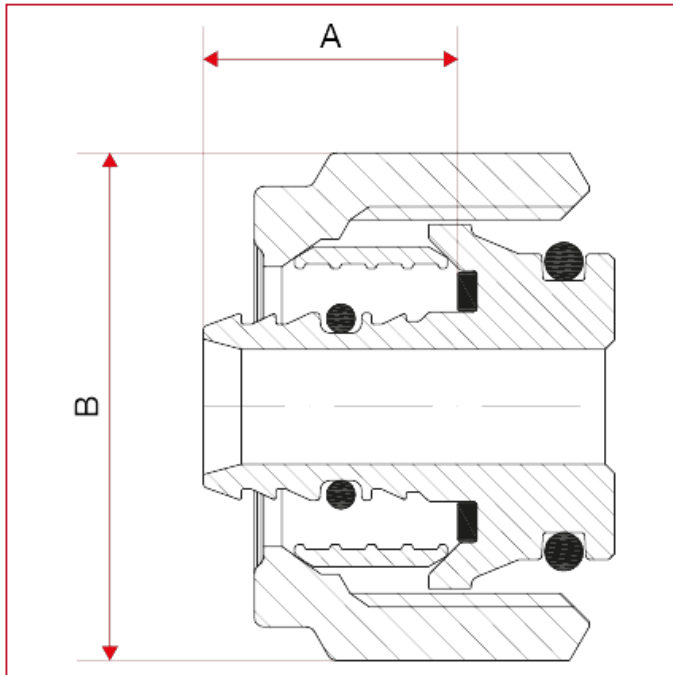

## 用于多层管、PEX 管、聚丁烯管和铜管的管件

### 595M 铝塑复合管道用螺母和适配器

总尺寸

595M 可提供规格，配套 1/2" 螺母

	1/2"-14X2	1/2"-16X2	1/2"-16X2 .25
A	13,3	13	13
B	Es. Ch. 24	Es. Ch. 24	Es. Ch. 24

595M 可提供规格，配套 3/4" EUROKONUS 螺母

	3/4"-16X2	3/4"-18X2	3/4"-20X2
A	14	14	14
B	Es. Ch. 26	Es. Ch. 26	Es. Ch. 26