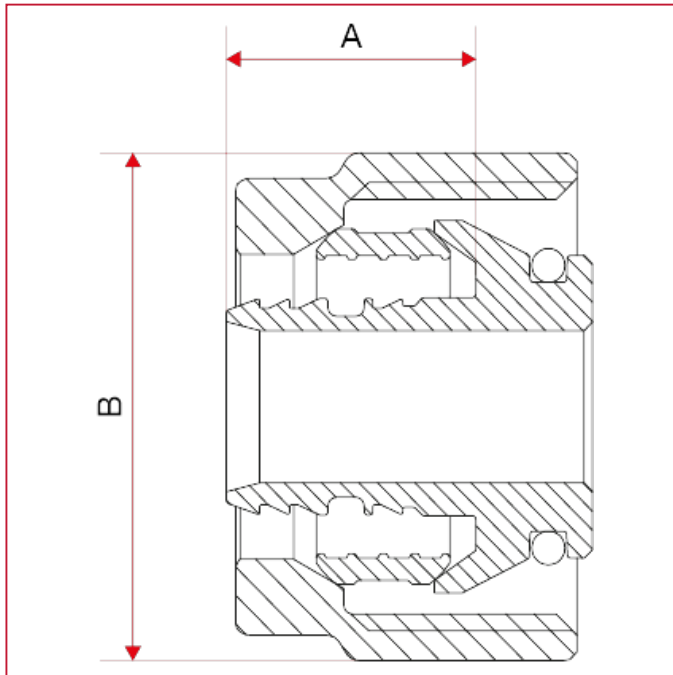

# RACORES PARA TUBO MULTICAPA, PEX, POLIBUTILENO Y COBRE

## 595P Racor de compresión para tubo pex

### Dimensiones totales

### 595P medidas con tuerca de 3/4" adecuado EUROKONUS

	3/4" - 16X1,5	3/4" - 16X1,8	3/4" - 16X2	3/4"-17X 2	3/4" - 20X1,9	3/4" - 20X2
A	15	17,5	15	15	16,7	15
B	Es. Ch. 26	Es. Ch. 30	Es. Ch. 26	Es. Ch. 26	Es. Ch. 30	Es. Ch. 26