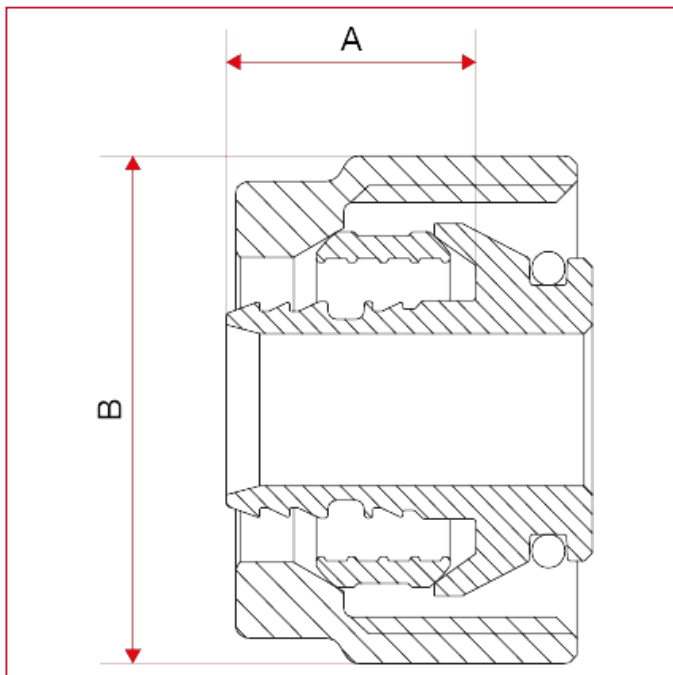

RACCORDS POUR TUBES MULTICOUCHE, PER, POLYBUTYLÈNE ET CUIVRE

595P Raccord à compression pour tube PER

DIMENSIONS

595P Raccords avec écrou 3/4" adapté eurokonus

	3/4" - 16X1,5	3/4" - 16X1,8	3/4" - 16X2	3/4"-17X 2	3/4" - 20X1,9	3/4" - 20X2
A	15	17,5	15	15	16,7	15
B	Es. Ch. 26	Es. Ch. 30	Es. Ch. 26	Es. Ch. 26	Es. Ch. 30	Es. Ch. 26