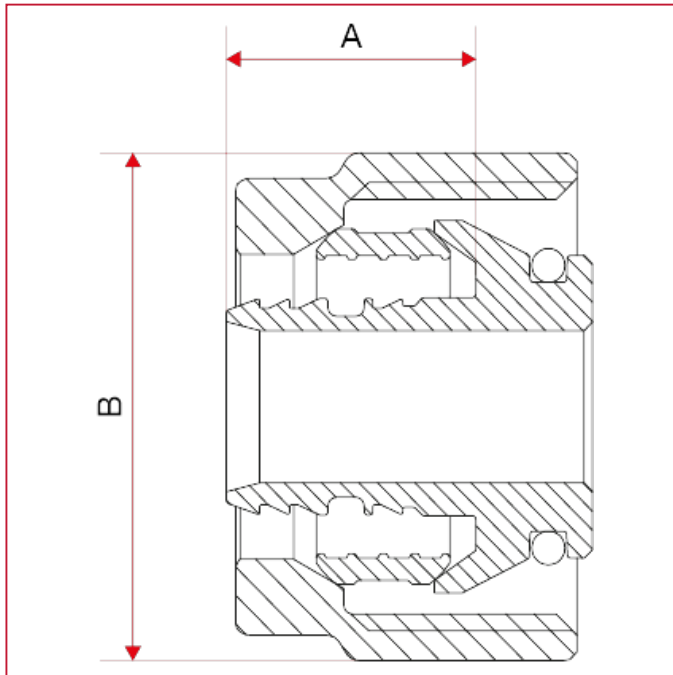

RACCORDI PER TUBO MULTISTRATO, PEX, POLIBUTILENE E RAME

595P Raccordo a compressione per tubo pex

INGOMBRI

595P misure con dado da 3/4" adatto EUROKONUS

	3/4" - 16X1,5	3/4" - 16X1,8	3/4" - 16X2	3/4"-17X 2	3/4" - 20X1,9	3/4" - 20X2
A	15	17,5	15	15	16,7	15
B	Es. Ch. 26	Es. Ch. 30	Es. Ch. 26	Es. Ch. 26	Es. Ch. 30	Es. Ch. 26