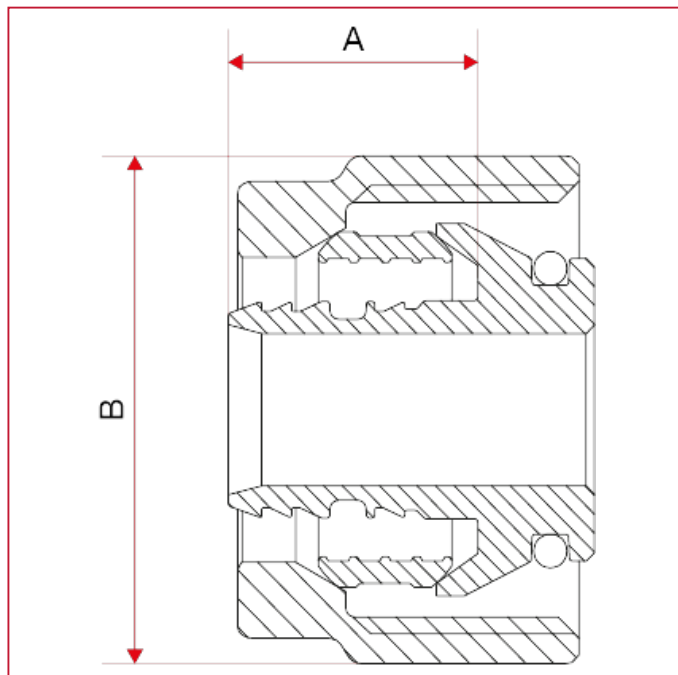

595P Прижимный разъем для трубы РЕХ

ГАБАРИТНЫЕ РАЗМЕРЫ

595P Доступные размеры с гайкой 3/4" ЕВРОКОНУС

	3/4" - 16X1,5	3/4" - 16X1,8	3/4" - 16X2	3/4"-17X 2	3/4" - 20X1,9	3/4" - 20X2
A	15	17,5	15	15	16,7	15
B	Es. Ch. 26	Es. Ch. 30	Es. Ch. 26	Es. Ch. 26	Es. Ch. 30	Es. Ch. 26