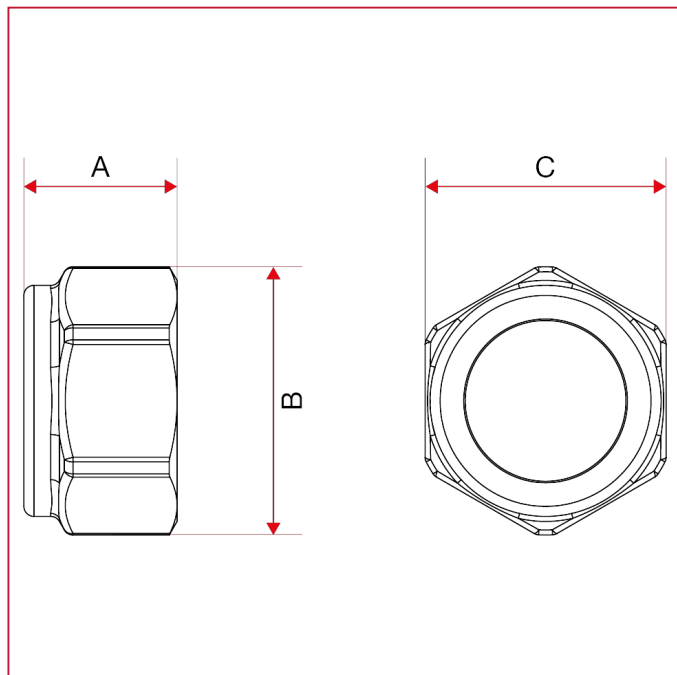

## 595 Компрессионные фитинги для медных труб

### ГАБАРИТНЫЕ РАЗМЕРЫ

#### 595 измерение 1/2"

	1/2"x10	1/2"x12	1/2"x14	1/2"x15	1/2"x16
A	15,25	15	15	15	15
B	26,7	26,7	26,7	26,7	26,7
C	24	24	24	24	24
Kg/cm <sup>2</sup> bar	10	10	10	10	10
LBS - psi	145	145	145	145	145

#### 595 измерение 3/4"

	3/4"x15	3/4"x18
A	18	18
B	29	30
C	24	26
Kg/cm <sup>2</sup> bar	10	10
LBS - psi	145	145