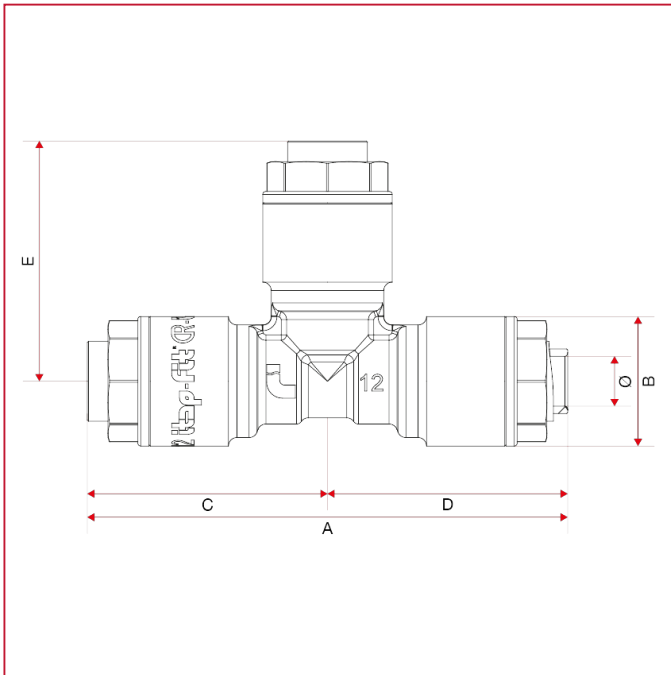

ITAP-FIT[®] FITTINGS

630 Equal T coupling

OVERALL DIMENSIONS

	12x12x12	14x14x14	15x15x15	16x16x16	18x18x18	20x20x20	22x22x22	25x25x25	28x28x28
A	85,4	87,2	88	89	99,2	109,2	108	117,2	120
B	23	25	26	27	31,5	34	36	40	43,7
C	42,7	43,6	44	44,5	49,6	54,6	54	58,6	60
D	42,7	43,6	44	44,5	49,6	54,6	54	58,6	60
E	42,7	43,6	44	44,5	49,6	54,6	54	58,6	60