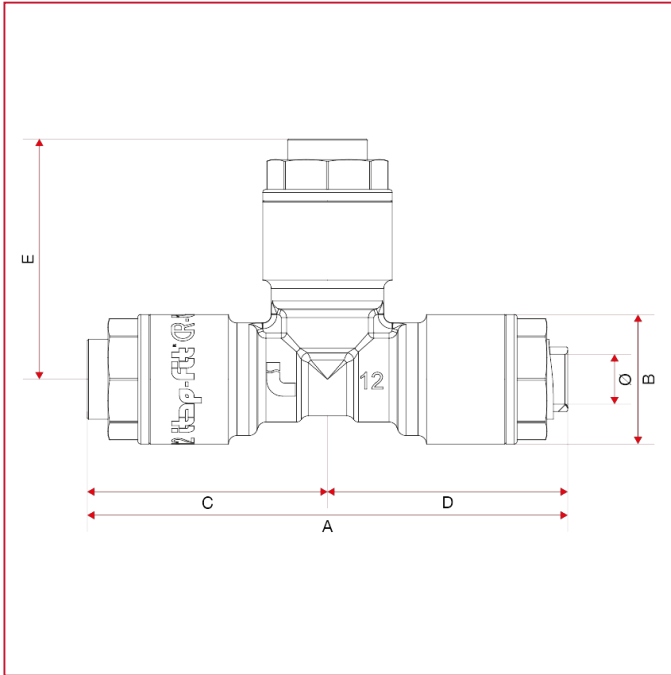

# ITAP-FIT® 快速插入式连接配件

## 630 等径三通连接件

总尺寸

	12x12x12	14x14x14	15x15x15	16x16x16	18x18x18	20x20x20	22x22x22	25x25x25	28x28x28
A	85,4	87,2	88	89	99,2	109,2	108	117,2	120
B	23	25	26	27	31,5	34	36	40	43,7
C	42,7	43,6	44	44,5	49,6	54,6	54	58,6	60
D	42,7	43,6	44	44,5	49,6	54,6	54	58,6	60
E	42,7	43,6	44	44,5	49,6	54,6	54	58,6	60