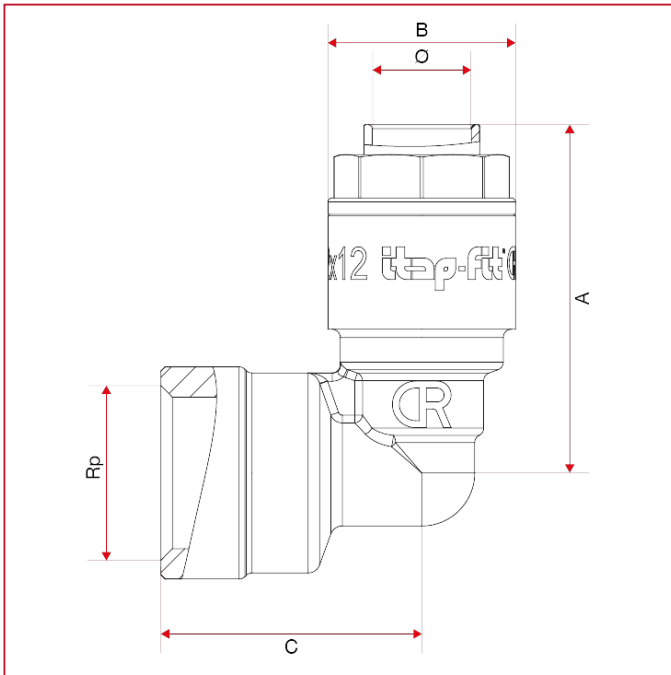

# ITAP-FIT® 快速插入式连接配件

## 645 内牙弯头

总尺寸

	12x3/8"	12x1/2"	14x1/2"	15x1/2"	16x1/2"	18x1/2"	18x3/4"	20x1/2"	22x3/4"	25x3/4"	28x1"
A	42,7	42,7	43,6	43,9	44,5	49,6	49,6	54,6	53,9	58,6	59,9
B	23	23	25	26	27	31,5	31,5	34	36	40	43,7
C	28,5	32	32,6	33	33,5	34,5	37,3	35,5	40	41,4	47,2