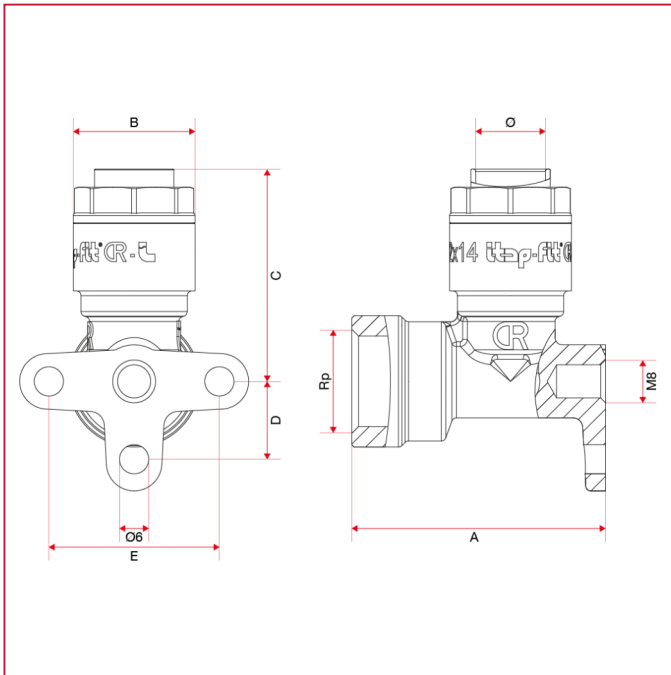

648 Backplate female elbow

OVERALL DIMENSIONS

	14x1/2"	15x1/2"	16x1/2"
A	52,1	53	54
B	25	26	27
C	43,6	43,9	44,6
D	16	16	16
E	35	35	35