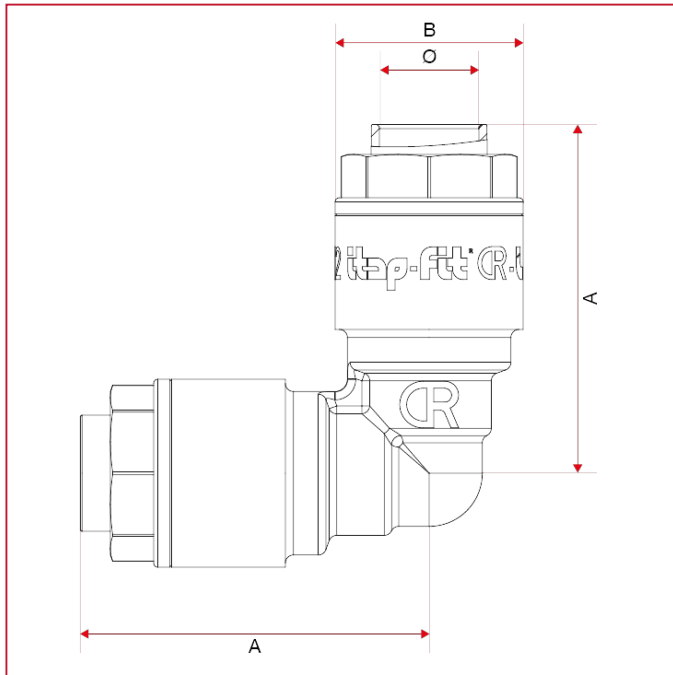

ITAP-FIT[®] 快速插入式连接配件

650 弯头连接件

总尺寸

	12	14	15	16	18	20	22	25	28
A	42,7	43,6	43,9	44,5	49,6	54,6	53,9	58,5	59,9
B	23	25	26	27	31,5	34	36	40	43,7