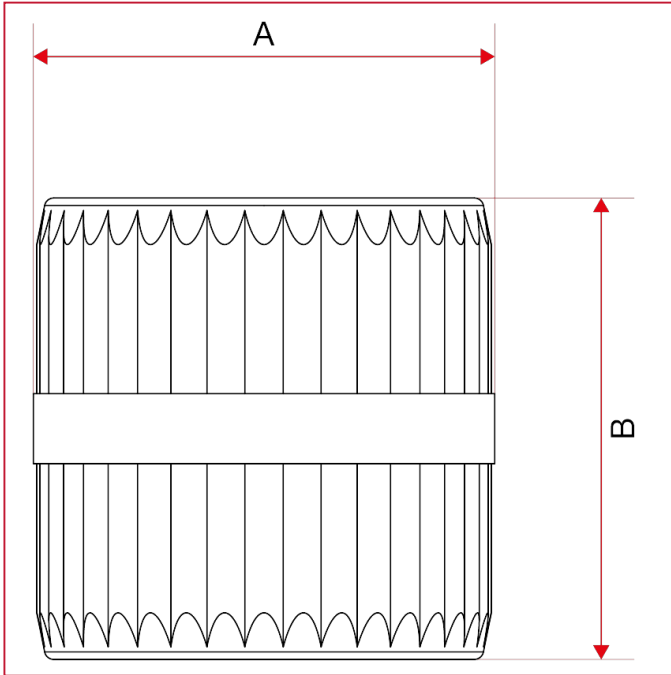

# ITAP-FIT® 快速插入式连接配件

## 680 管道去毛刺工具

总尺寸

A	49,5
B	49,5