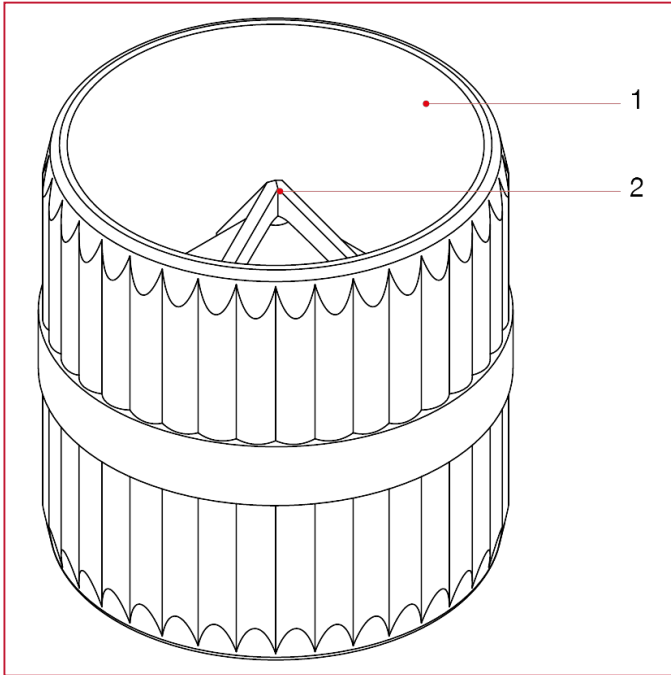

680 Dispositivo para redondear tubos

MATERIALES

POS.	DESCRIPCIÓN	N.	MATERIAL
1	Achaflanador	1	Polímero
2	Cuchillas	1	Acero endurecido