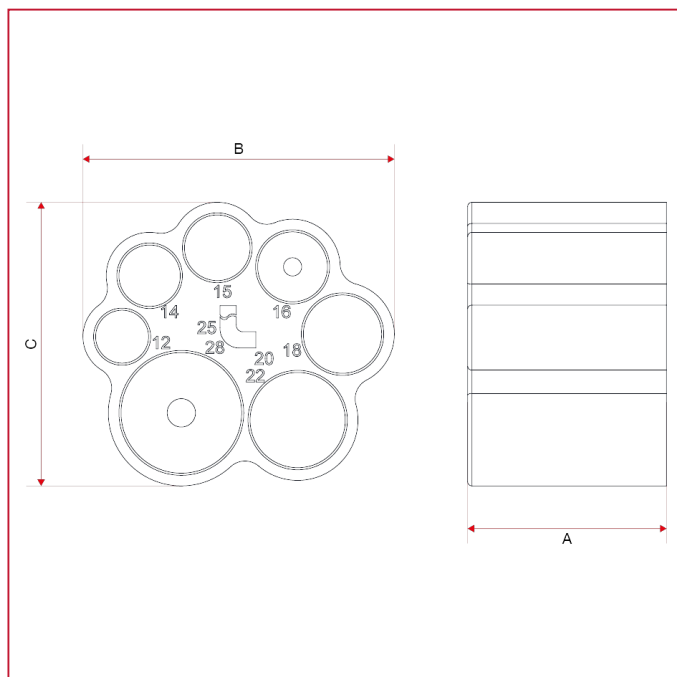

685 Кондуктор

ГАБАРИТНЫЕ РАЗМЕРЫ

A	47
B	74
C	37