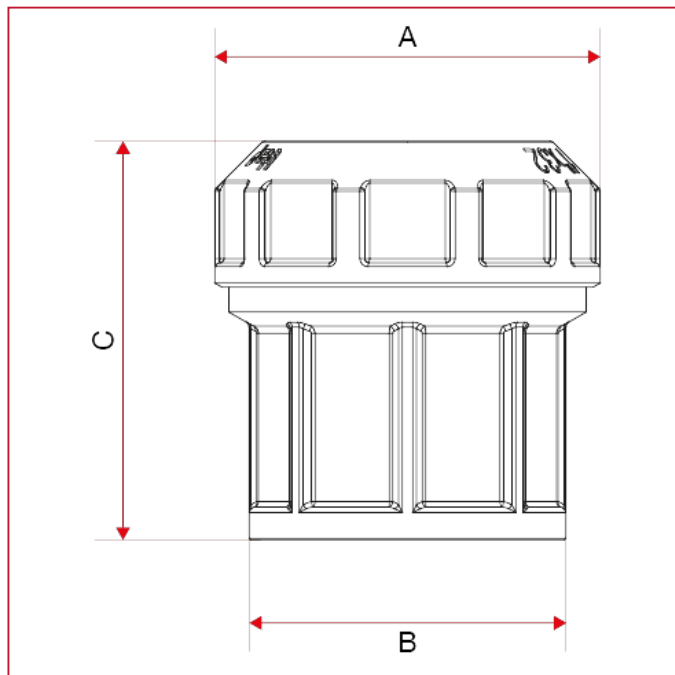

RACCORDS VX-N POUR TUBES EN POLYÉTHYLÈNE

710 Raccord droit femelle

DIMENSIONS

	1/2"x20	3/4"x25	1"x32	1"1/4x40
A	32	38	47,5	58
B	26	32	39	48
C	36,5	42,5	49	56